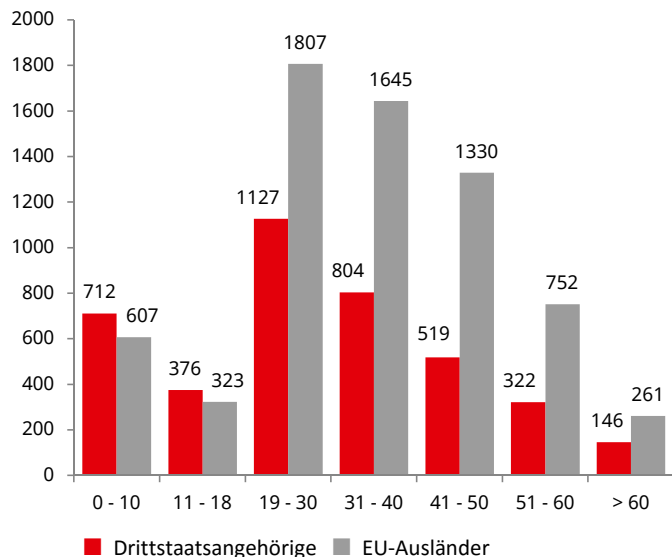

**IvAF: 106** Projektteilnehmer  
im Juni 2021  
[Vormonat: 105]

Seit 01.07.2015 Vermittlungen in...  
**SV-pflichtige AV:** **301**  
[Vormonat: 297]

**Ausbildung:** **75**  
[Vormonat: 75]

**EQ:** **52**  
[Vormonat: 52]

**Einzelfallduldungen nach § 60a AufenthG:**

**31** sozialversicherungspflichtige Beschäftigungen

**18** Berufsausbildungen

**0** berufsfördernde Maßnahmen

**0** kürzere Berufs- u. Helferausbildungen

**Duldungen nach § 60c AufenthG :**

**13** Ausbildungsduldungen

**Duldungen nach § 60d AufenthG :**

**12** Beschäftigungsduldungen

**5 von 5**

... der anerkannten Flüchtlinge aus dem Monat Juni 2021 haben den Rechtskreis vom AsylbLG zum SGB II gewechselt.  
[Vormonat: 0 von 0 Personen]

Anzahl der EU-Ausländer und Drittstaatsangehörigen nach Altersgruppen

Entwicklung von Asylbewerbern, UMA, Geduldeten sowie anerkannten Flüchtlingen im JC BLK

**TOP 3:**

**Herkunftsländer von Asylbewerbern**