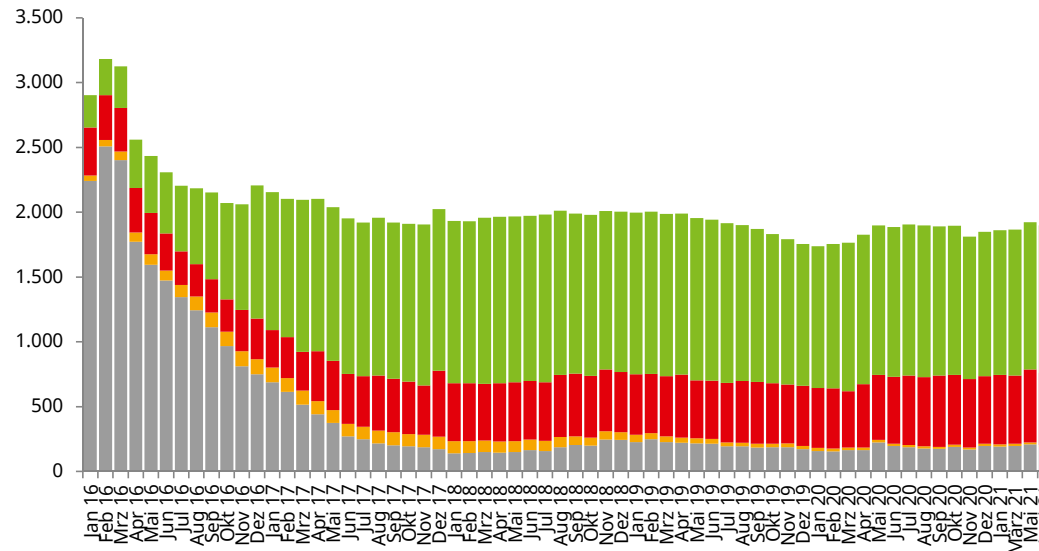

**Einzelfallduldungen nach § 60a AufenthG:**

**31** sozialversicherungspflichtige Beschäftigungen

**18** Berufsausbildungen

**0** berufsfördernde Maßnahmen

**0** kürzere Berufs- u. Helferausbildungen

**Duldungen nach § 60c AufenthG :**

**13** Ausbildungsduldungen

**Duldungen nach § 60d AufenthG :**

**12** Beschäftigungsduldungen

**5 von 5**

... der anerkannten Flüchtlinge aus dem Monat Juni 2021 haben den Rechtskreis vom AsylbLG zum SGB II gewechselt.  
[Vormonat: 0 von 0 Personen]

Anzahl der EU-Ausländer und Drittstaatsangehörigen nach Altersgruppen

Entwicklung von Asylbewerbern, UMA, Geduldeten sowie anerkannten Flüchtlingen im JC BLK

**TOP 3:**

**Herkunftsländer von Asylbewerbern**

1	Syrien	40 %
2	Irak	19 %
3	Russische Föderation	11 %

**TOP 3:**

**Wohnorte von Asylbewerbern im BLK**

1	Zeitz	43 %
2	Naumburg	28 %
3	Weißenfels	27 %

**Voraufenthaltszeiten in HBS**

0-5 Monate:	1
6-11 Monate:	13
≥ 12 Monate:	0