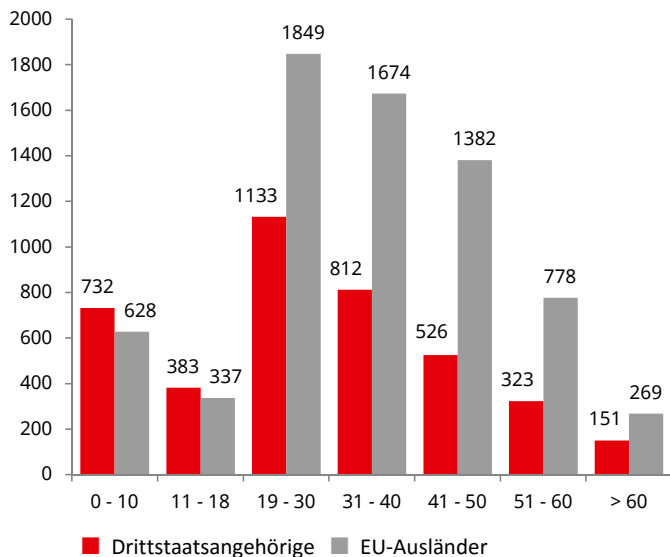

**IvAF: 104** Projektteilnehmer  
im Juli 2021  
[Vormonat: 106]

Seit 01.07.2015 Vermittlungen in...

**SV-pflichtige AV: 311**  
[Vormonat: 301]

**Ausbildung: 75**  
[Vormonat: 75]

**EQ: 52**  
[Vormonat: 52]

**Duldungen nach § 60a AufenthG:**  
331

**Duldungen nach § 60b AufenthG:**  
188 Duldungen ungeklärter Identität

**Duldungen nach § 60c AufenthG:**  
8 Ausbildungsduldungen

**Duldungen nach § 60d AufenthG:**  
24 Beschäftigungsduldungen

**5 von 5**

... der anerkannten Flüchtlinge aus dem Monat Juli 2021 haben den Rechtskreis vom AsylbLG zum SGB II gewechselt.  
[Vormonat: 5 von 5 Personen]

Anzahl der EU-Ausländer und Drittstaatsangehörigen nach Altersgruppen

Entwicklung von Asylbewerbern, UMA, Geduldeten sowie anerkannten Flüchtlingen im JC BLK

TOP 3: Herkunftsländer von Asylbewerbern

- 1 Syrien 47 %
- 2 Irak 18 %
- 3 Russische Föderation 9 %

TOP 3: Wohnorte von Asylbewerbern im BLK