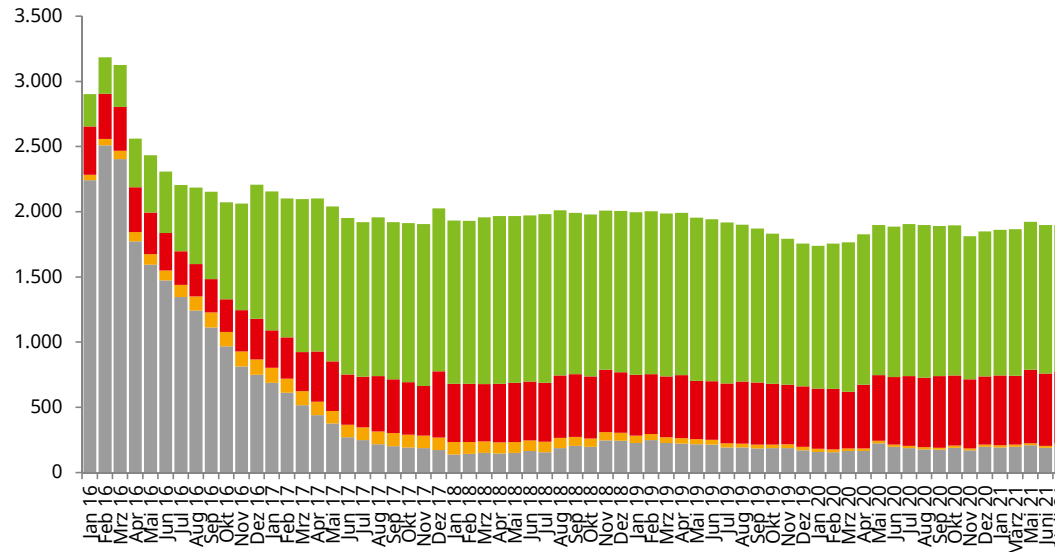

**5 von 5**

... der anerkannten Flüchtlinge aus dem Monat Juli 2021 haben den Rechtskreis vom AsylbLG zum SGB II gewechselt.  
[Vormonat: 5 von 5 Personen]

Anzahl der EU-Ausländer und Drittstaatsangehörigen nach Altersgruppen

Entwicklung von Asylbewerbern, UMA, Geduldeten sowie anerkannten Flüchtlingen im JC BLK

TOP 3: Herkunftsländer von Asylbewerbern

- 1 Syrien 47 %
- 2 Irak 18 %
- 3 Russische Föderation 9 %

TOP 3: Wohnorte von Asylbewerbern im BLK

- 1 Zeitz 42 %
- 2 Naumburg 30 %
- 3 Weißenfels 25 %

Voraufenthaltszeiten in HBS

- 0-5 Monate: 20
- 6-11 Monate: 0
- ≥ 12 Monate: 0