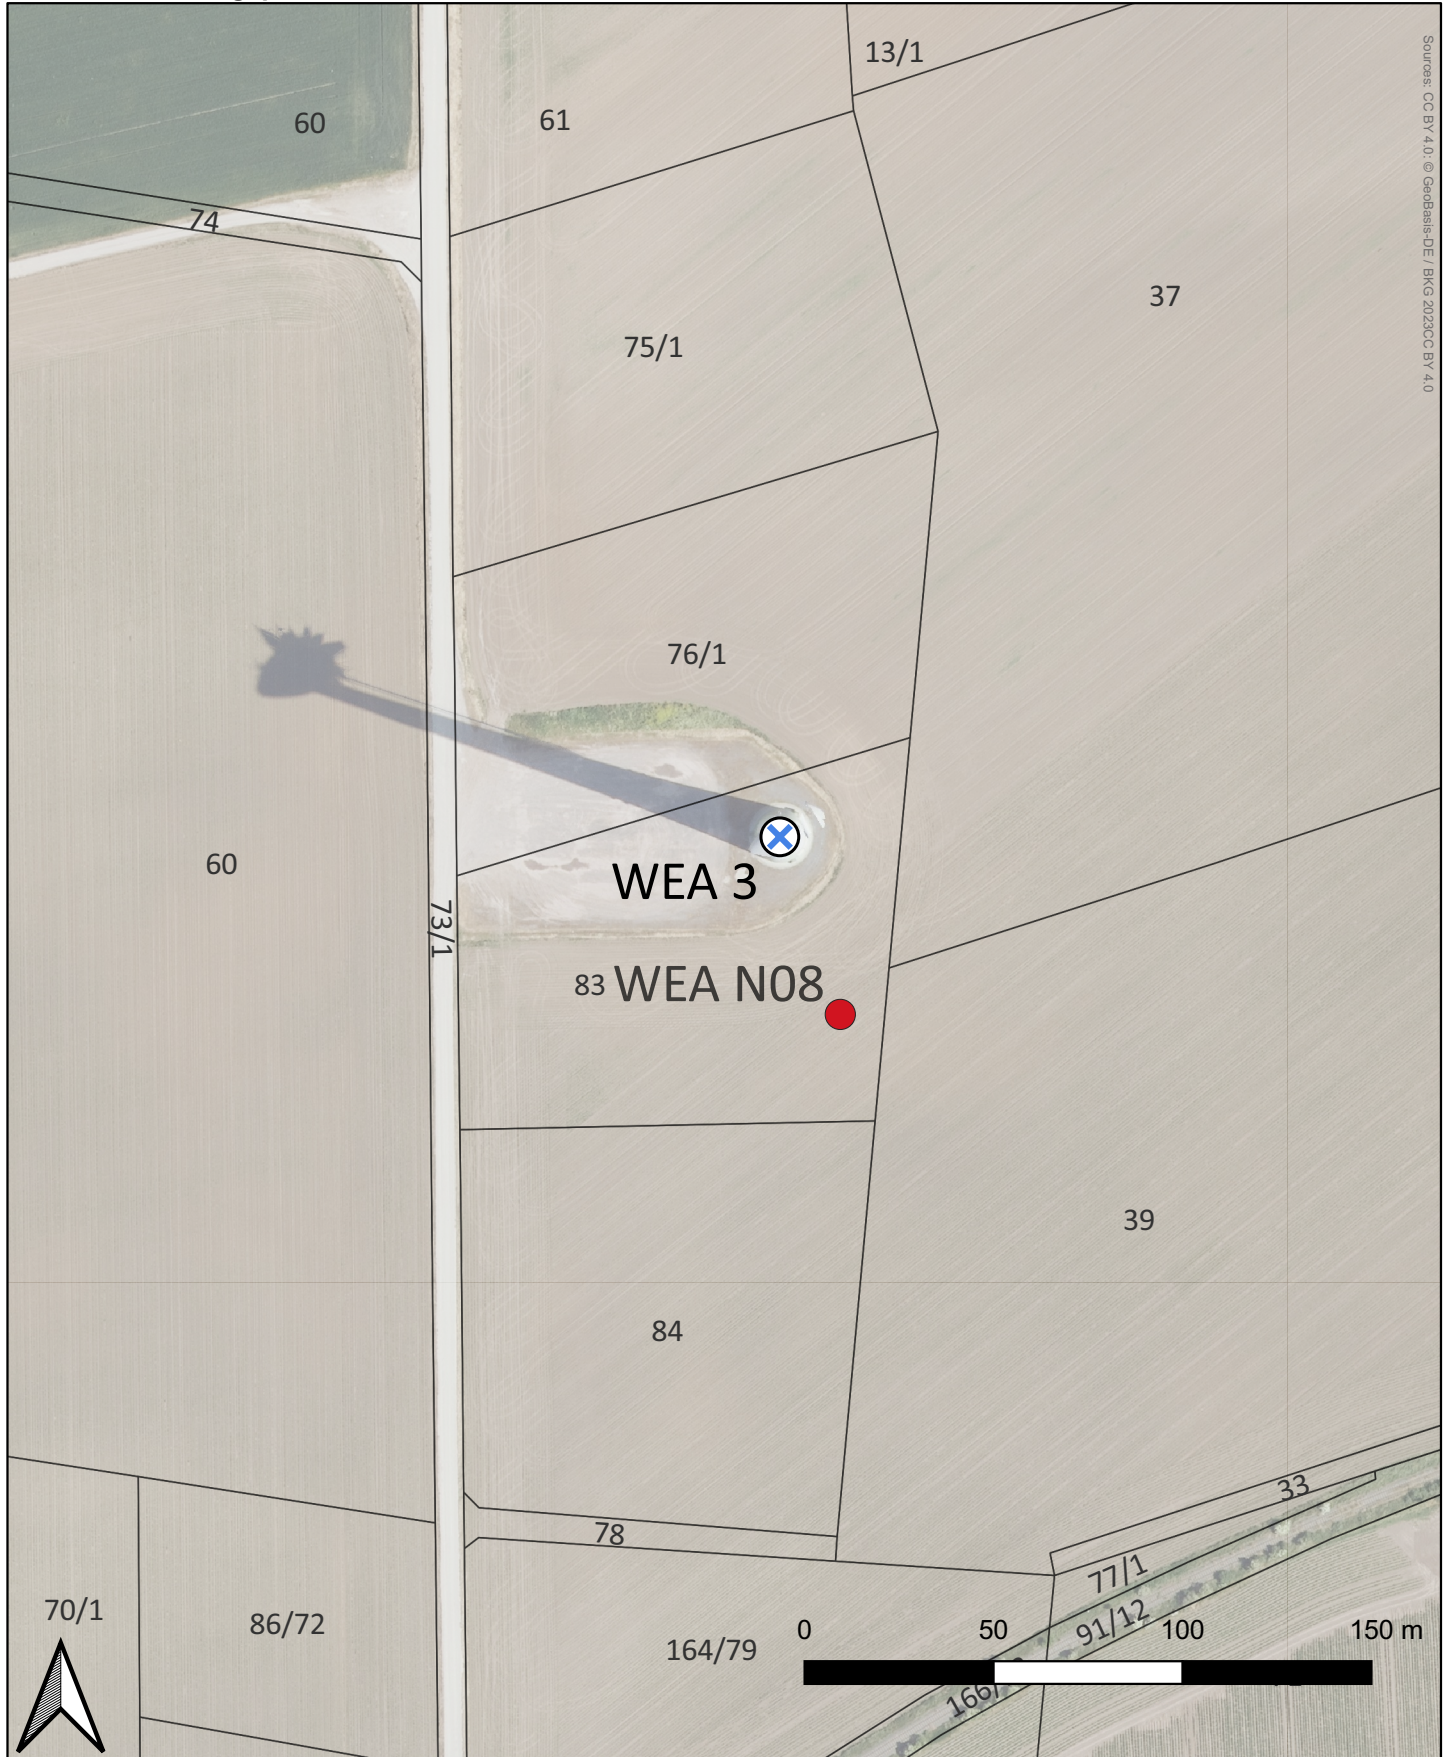

1.4.12 / 15.2.13 Lageplan Einzelstandort Rückbau - WEA 3

Sources: CC BY 4.0 © GeoBasis-DE / BKG 2023CC BY 4.0

Legende

- ⊗ WEA Rückbau
- WEA Neubau

AEZ PLANUNGS GMBH & CO.KG
PART OF EUROPEAN ENERGY GROUP

Straße des Friedens 34c
06682 Teuchern

034443/6370-0
info@aez-teuchern.de

KBS: ETRS 89 / UTM Zone 32N
 Format: DIN A4
 Maßstab: 1 : 2.000
 Datum: 31.07.2025
 Autor: Leif Wege

Land: Deutschland
 Bundesland: Sachsen-Anhalt