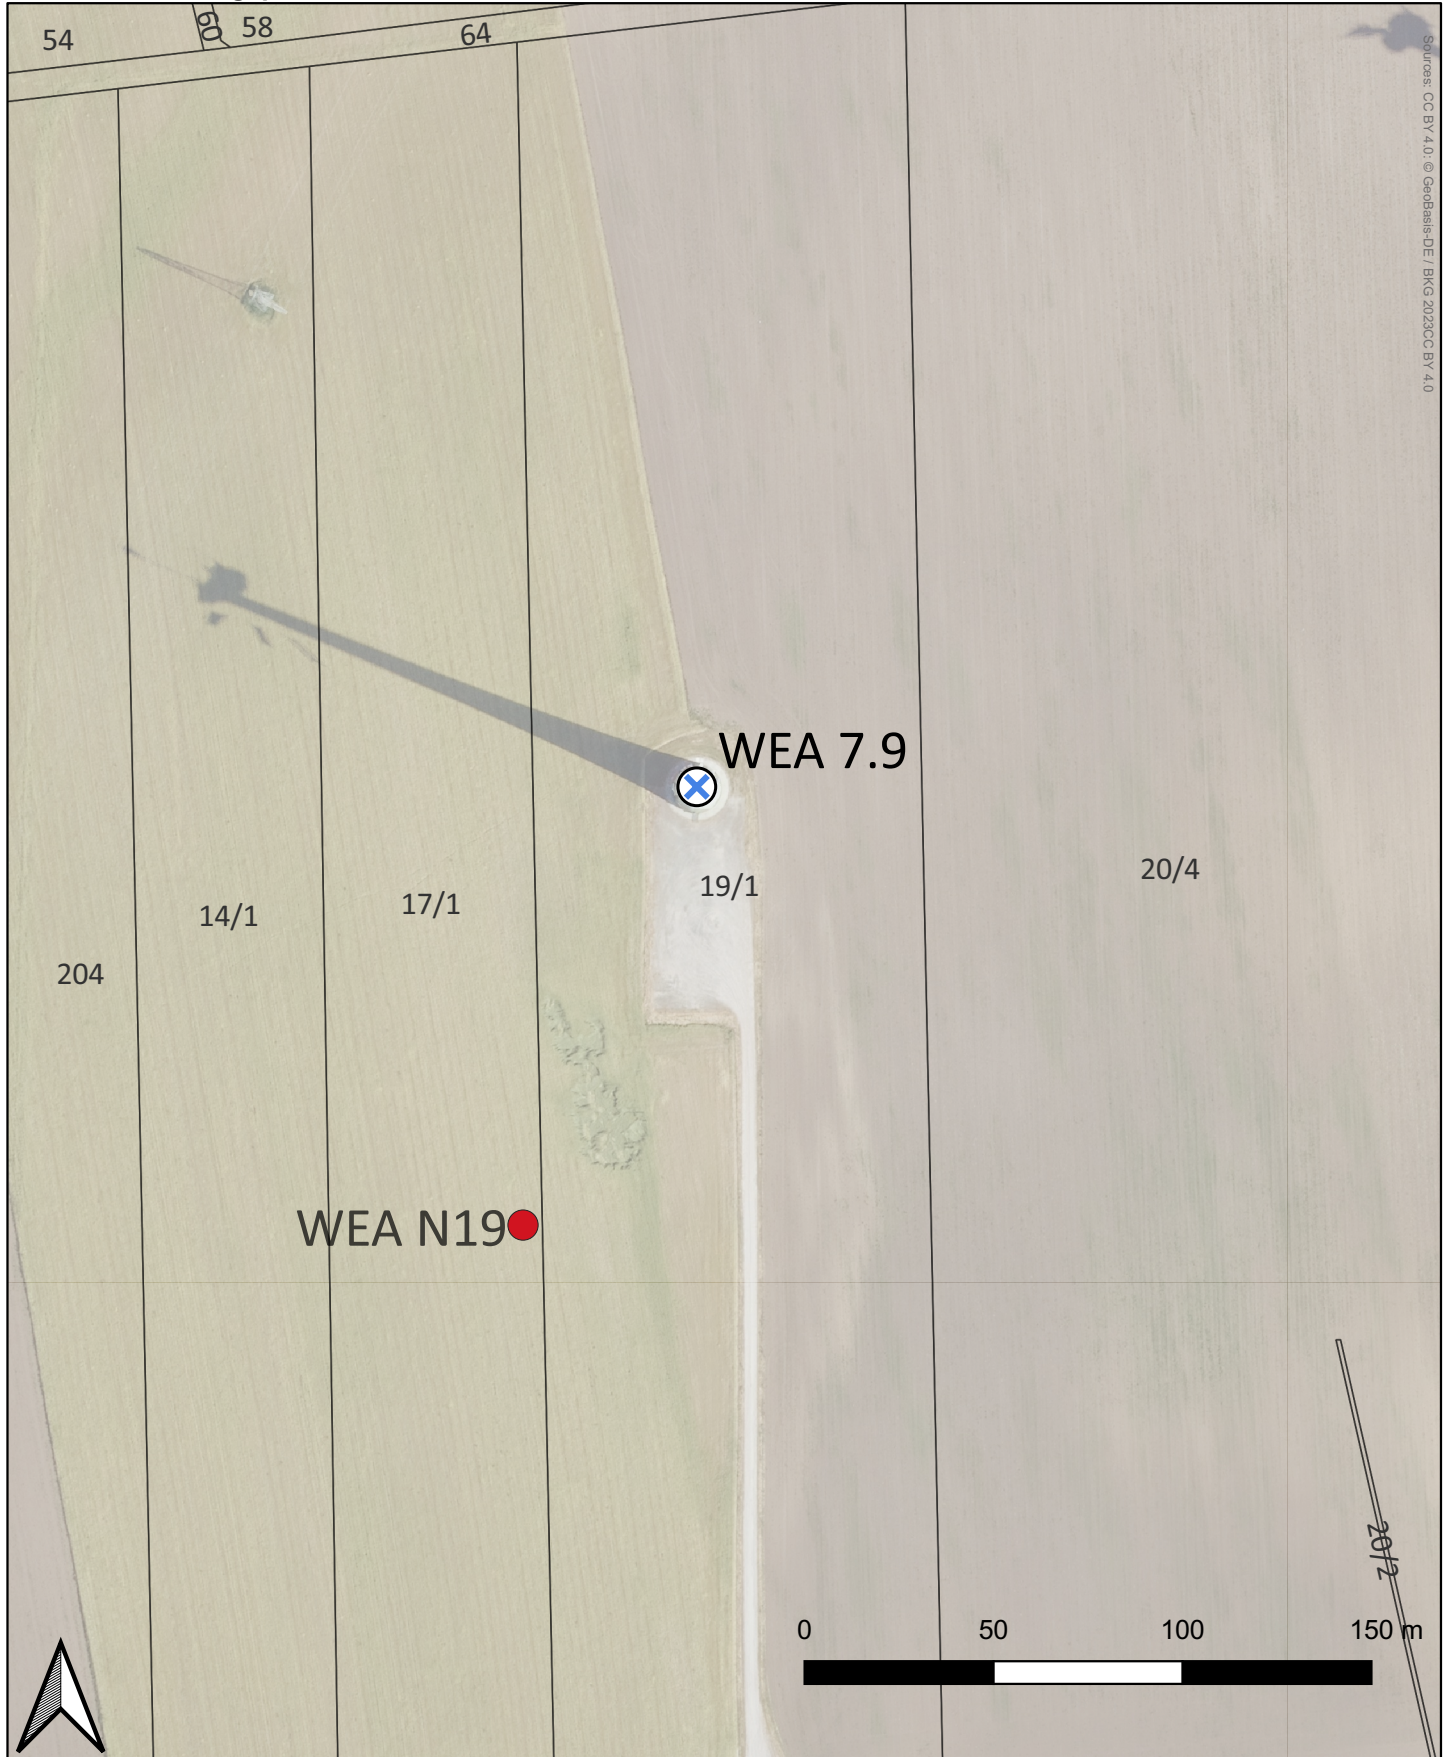

1.4.12 / 15.2.13 Lageplan Einzelstandort Rückbau - WEA 7.9

Sources: CC BY 4.0 © GeoBasis-DE / BKG 2023CC BY 4.0

Legende

-  WEA Rückbau
-  WEA Neubau

 AEZ PLANUNGS GMBH & CO.KG
PART OF EUROPEAN ENERGY GROUP

Straße des Friedens 34c
06682 Teuchern

034443/6370-0
info@aez-teuchern.de

KBS: ETRS 89 / UTM Zone 32N
Format: DIN A4
Maßstab: 1 : 2.000
Datum: 31.07.2025
Autor: Leif Wege

Land: Deutschland
Bundesland: Sachsen-Anhalt