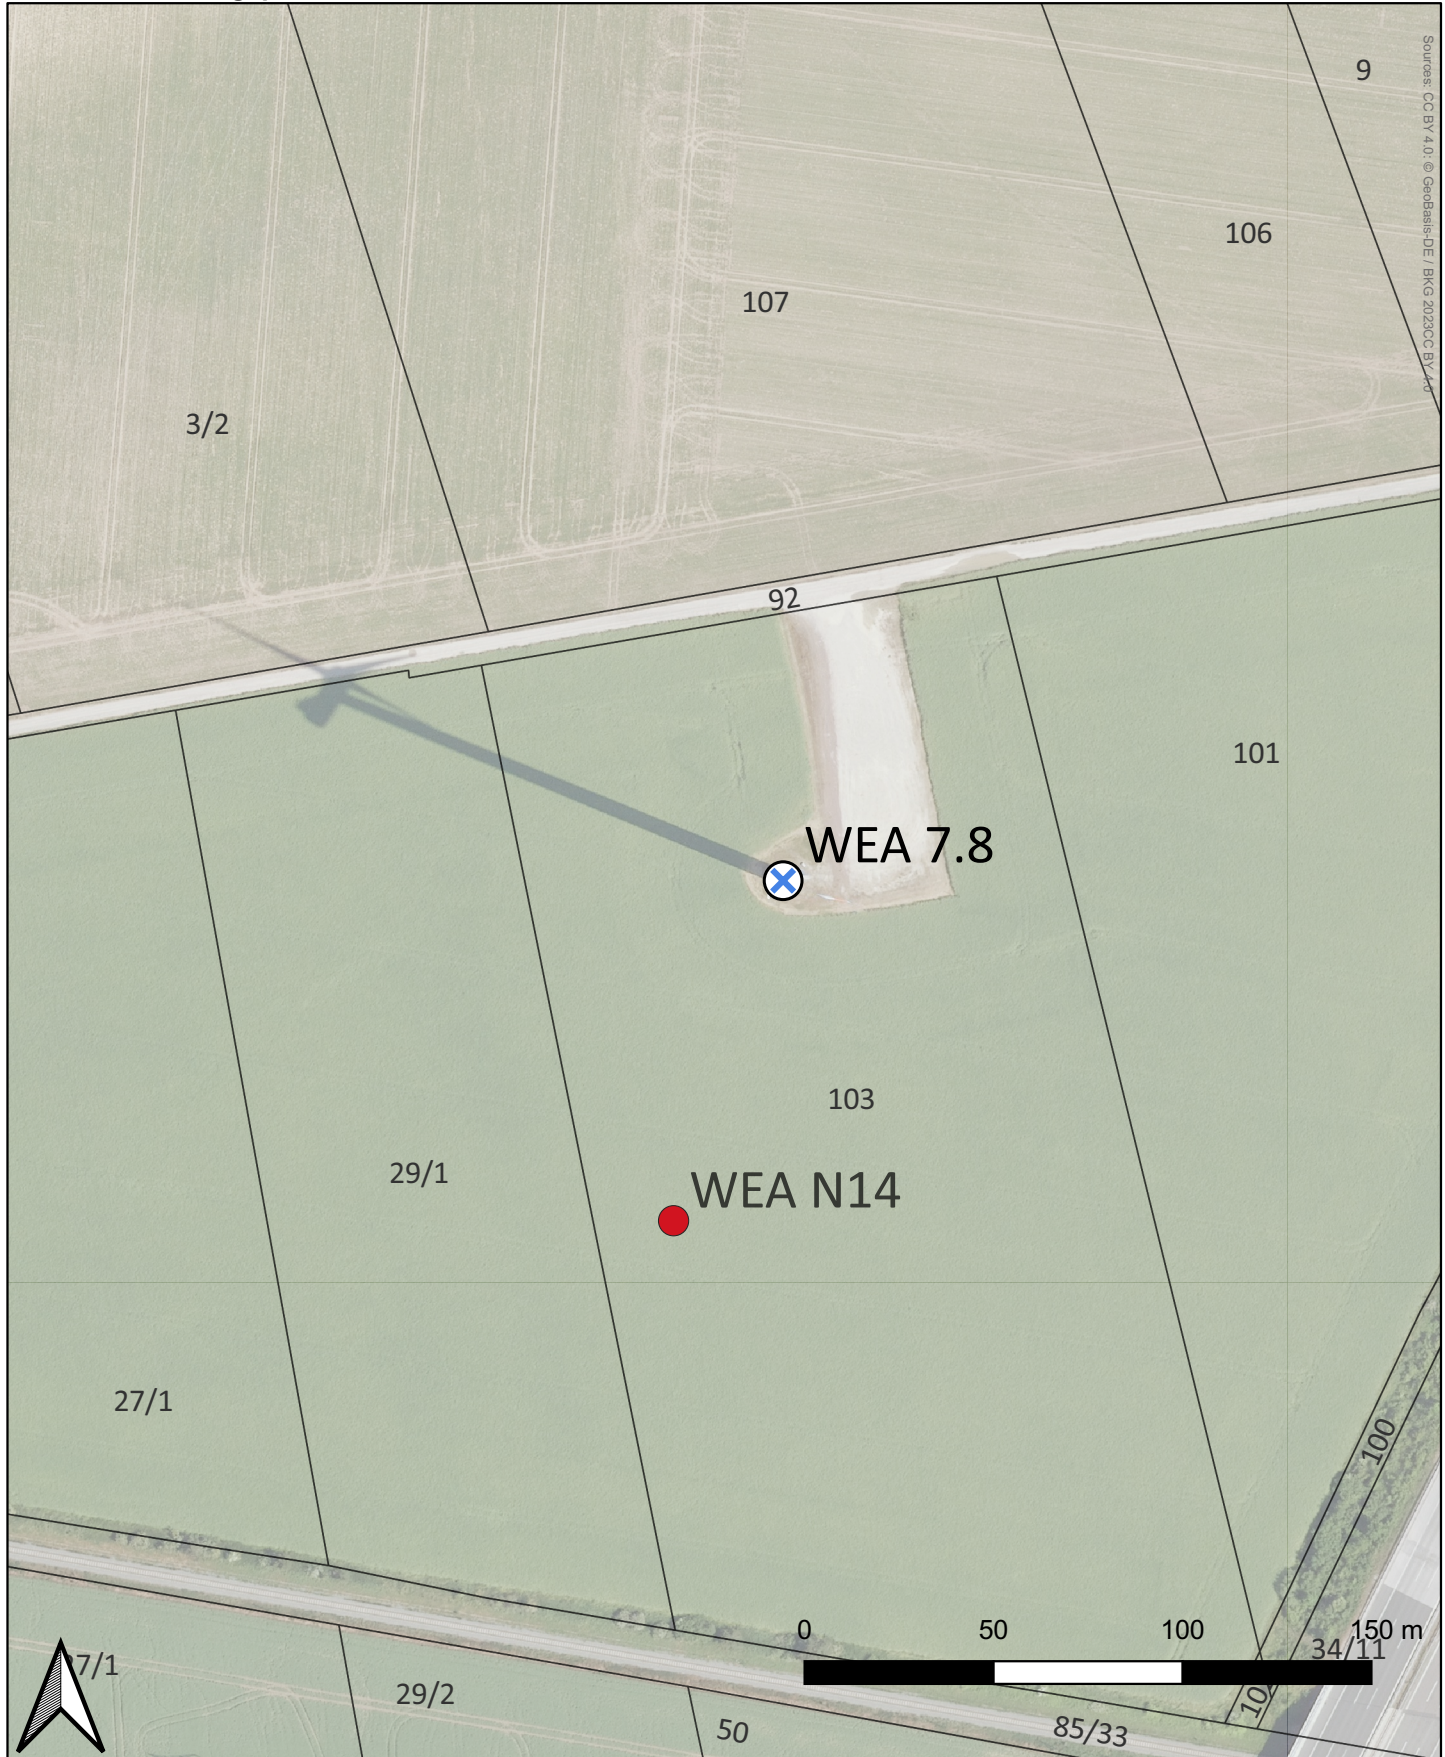

1.4.12 / 15.2.13 Lageplan Einzelstandort Rückbau - WEA 7.8

Source: CC BY 4.0 © Geobasis-DE / BKG 2023CC BY 4.0

Legende

- X WEA Rückbau
- WEA Neubau

AEZ PLANUNGS GMBH & CO.KG
PART OF EUROPEAN ENERGY GROUP

Straße des Friedens 34c
06682 Teuchern

034443/6370-0
info@aez-teuchern.de

KBS: ETRS 89 / UTM Zone 32N
Format: DIN A4
Maßstab: 1 : 2.000
Datum: 31.07.2025
Autor: Leif Wege

Land: Deutschland
Bundesland: Sachsen-Anhalt