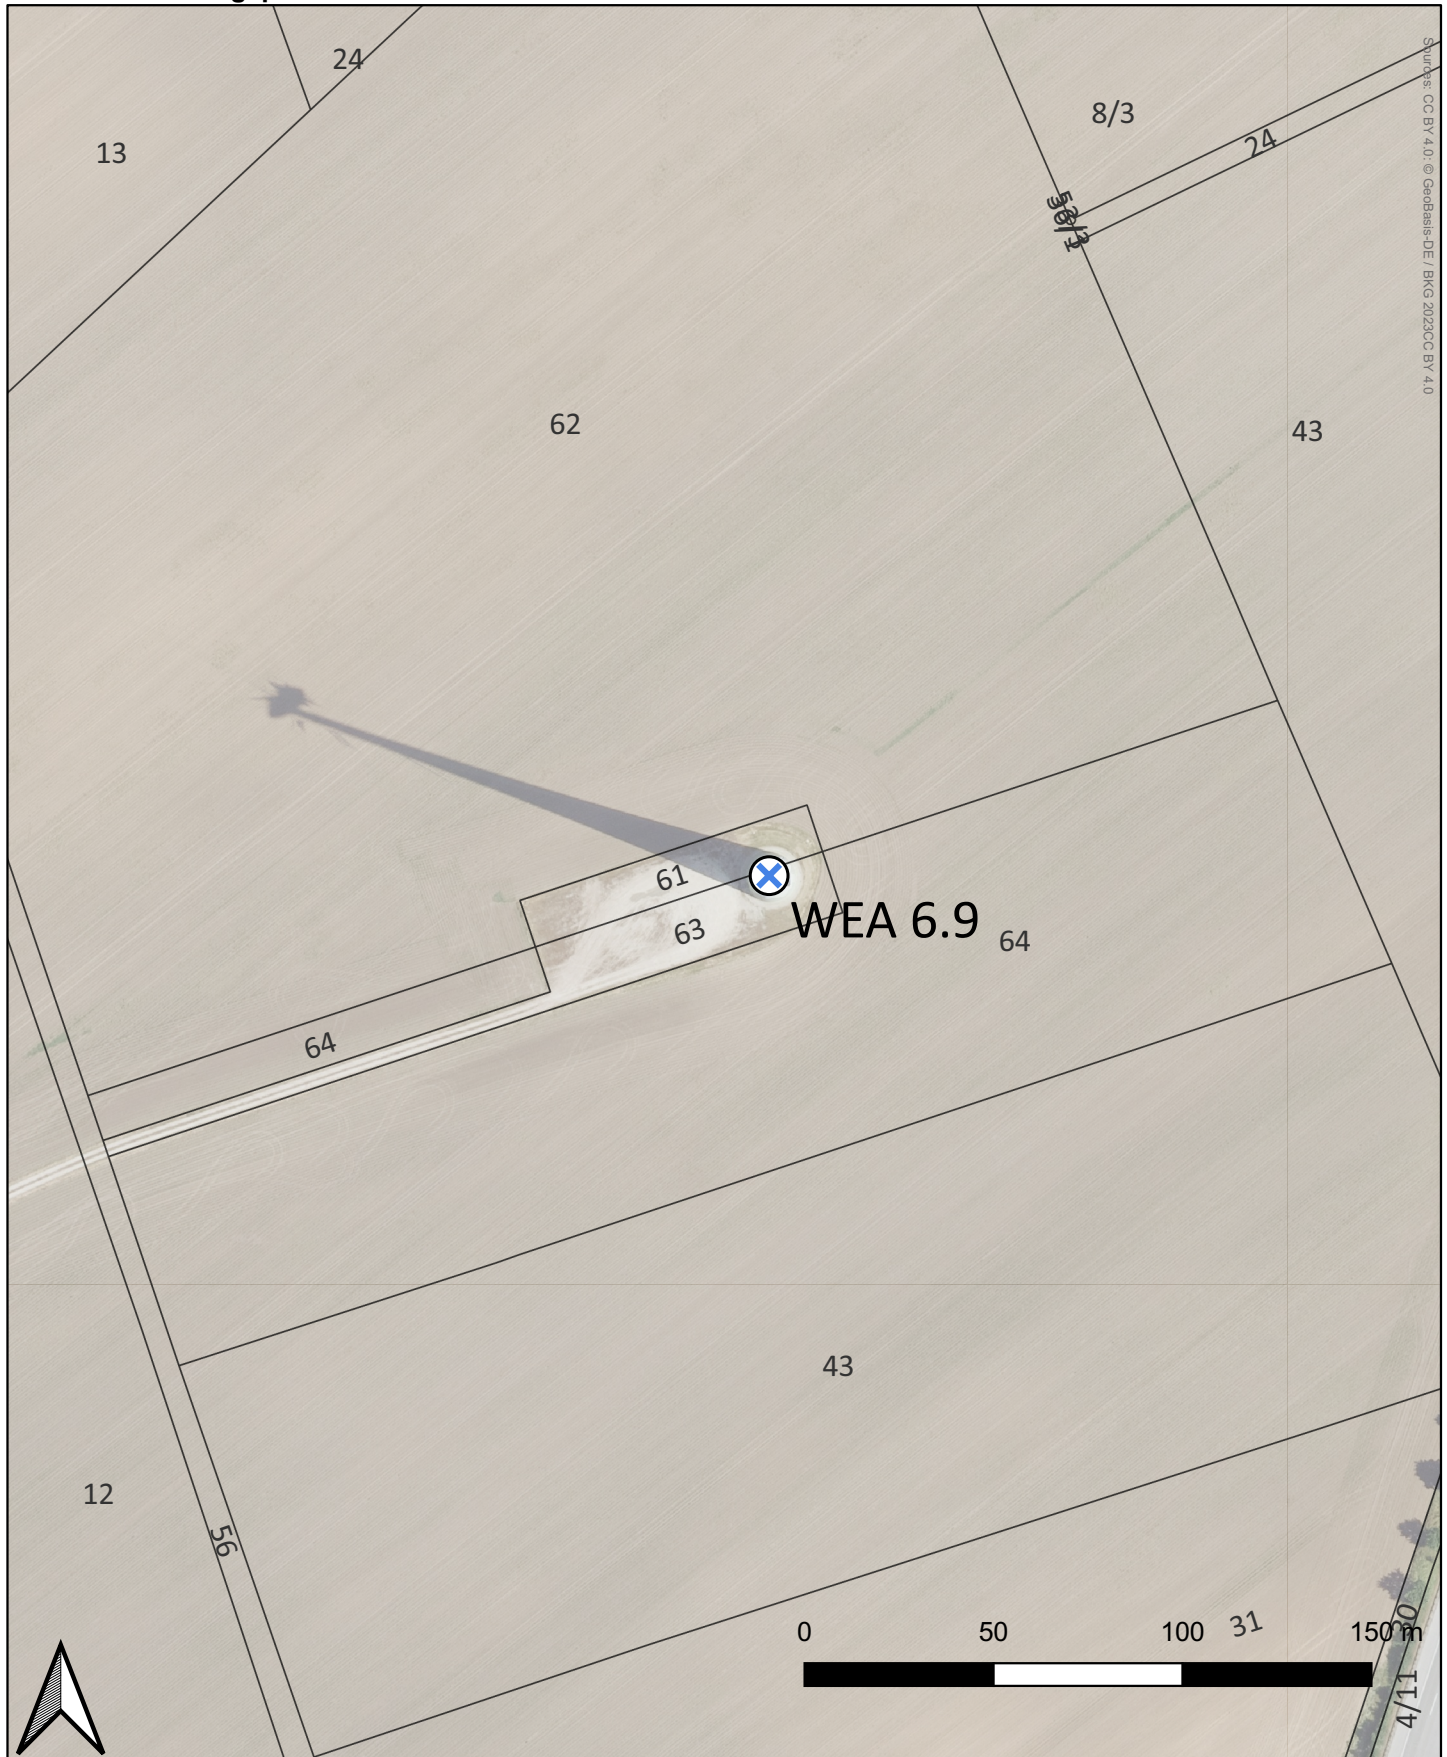

1.4.12 / 15.2.13 Lageplan Einzelstandort Rückbau - WEA 6.9

Legende

WEA Rückbau

AEZ PLANUNGS GMBH & CO.KG
PART OF EUROPEAN ENERGY GROUP

Straße des Friedens 34c
06682 Teuchern

034443/6370-0
info@aez-teuchern.de

KBS: ETRS 89 / UTM Zone 32N
Format: DIN A4
Maßstab: 1 : 2.000
Datum: 31.07.2025
Autor: Leif Wege