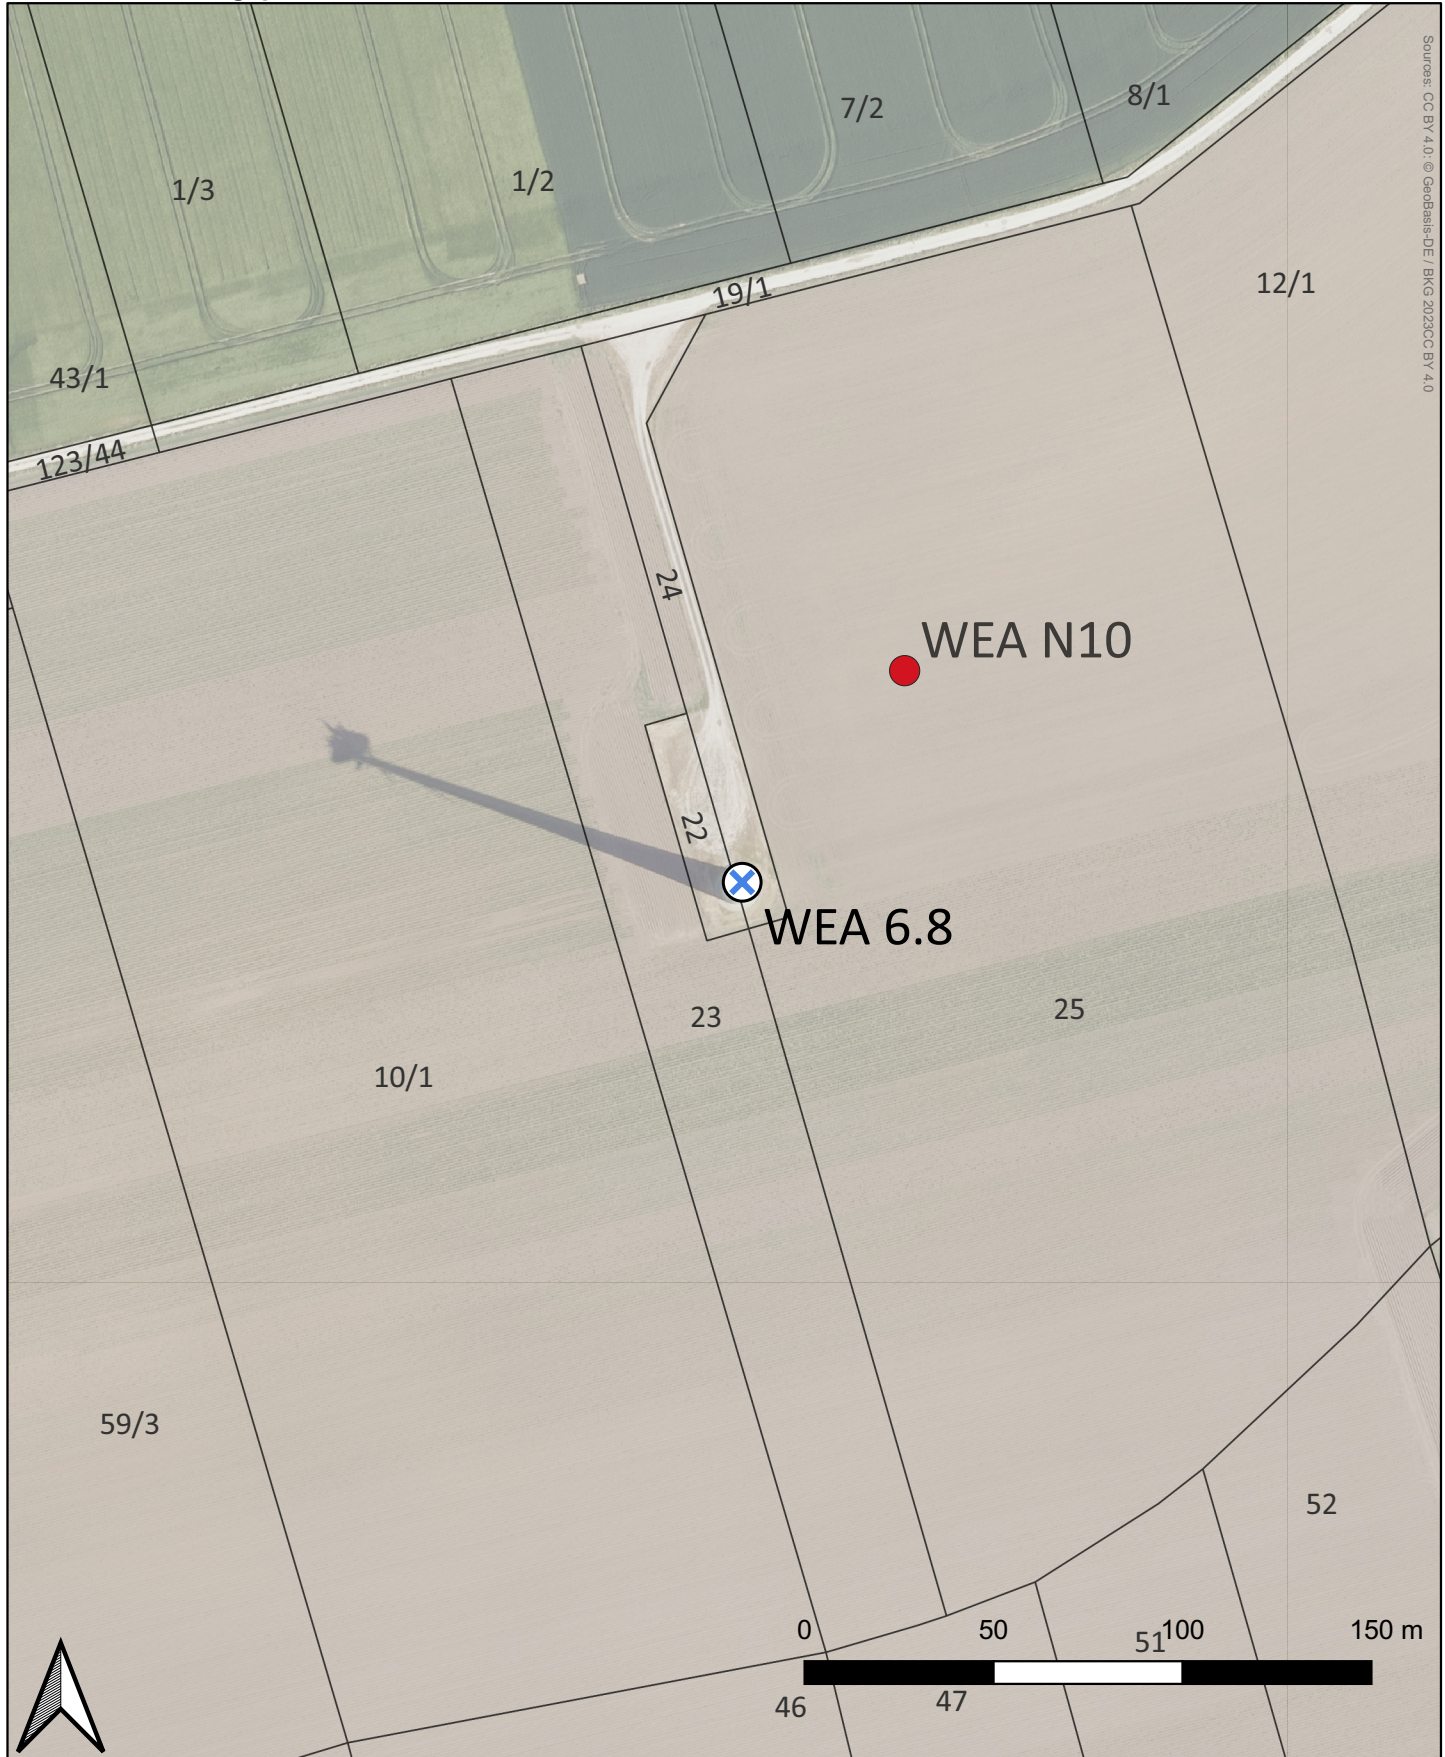

1.4.12 / 15.2.13 Lageplan Einzelstandort Rückbau - WEA 6.8

Sources: CC BY 4.0 © GeoBasis-DE / BKG 2023CC BY 4.0

Legende

-  WEA Rückbau
-  WEA Neubau

 AEZ PLANUNGS GMBH & CO.KG  
PART OF EUROPEAN ENERGY GROUP

Straße des Friedens 34c  
06682 Teuchern

034443/6370-0  
info@aez-teuchern.de

KBS: ETRS 89 / UTM Zone 32N  
Format: DIN A4  
Maßstab: 1 : 2.000  
Datum: 31.07.2025  
Autor: Leif Wege

Land: Deutschland  
Bundesland: Sachsen-Anhalt