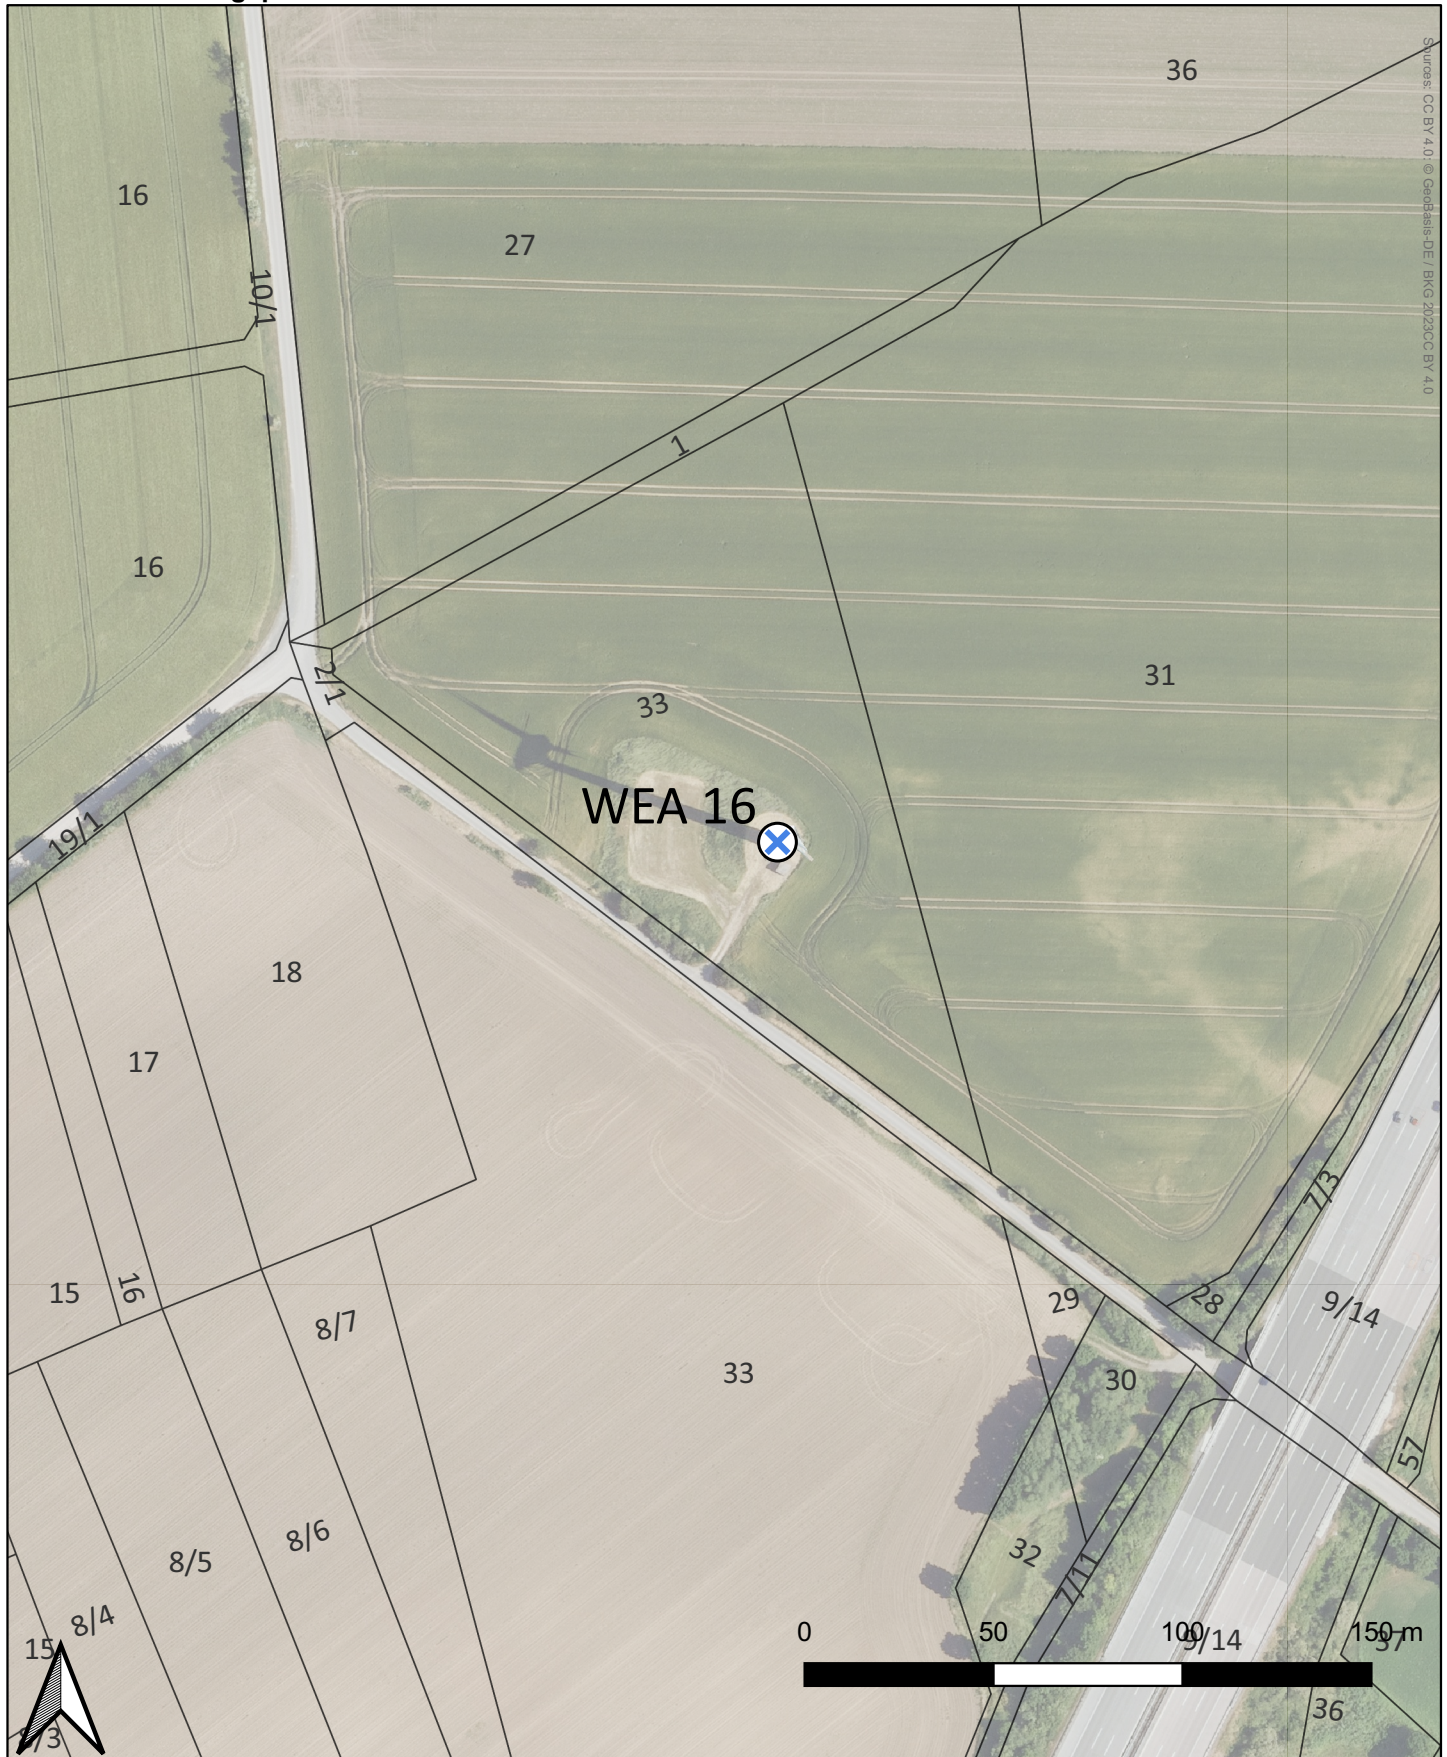

1.4.12 / 15.2.13 Lageplan Einzelstandort Rückbau - WEA 16

Legende

WEA Rückbau

AEZ PLANUNGS GMBH & CO.KG
PART OF EUROPEAN ENERGY GROUP

Straße des Friedens 34c
06682 Teuchern

034443/6370-0
info@aez-teuchern.de

KBS: ETRS 89 / UTM Zone 32N
Format: DIN A4
Maßstab: 1 : 2.000
Datum: 31.07.2025
Autor: Leif Wege