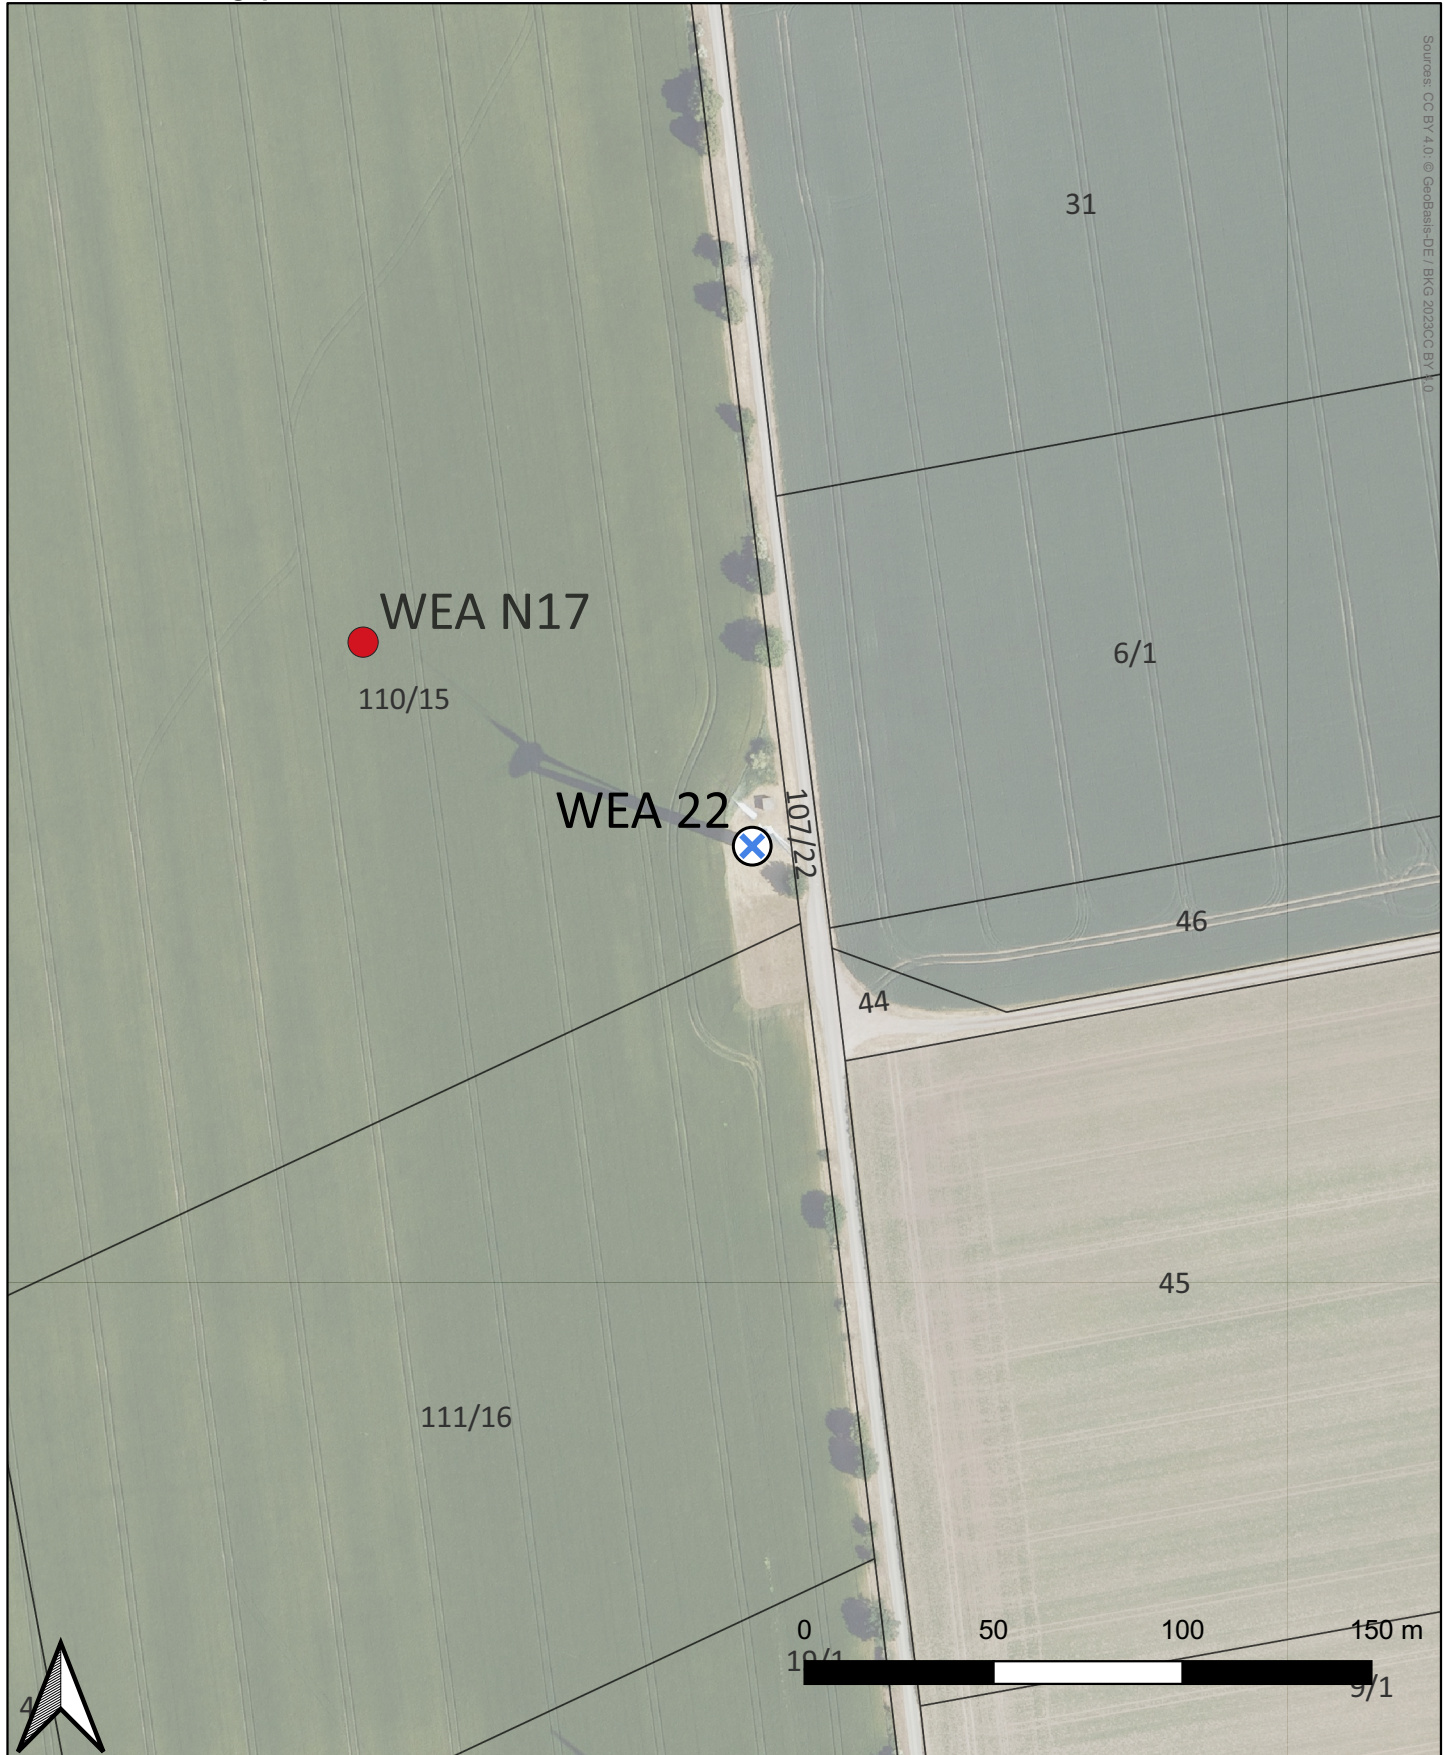

1.4.12 / 15.2.13 Lageplan Einzelstandort Rückbau - WEA 22

Sources: CC BY 4.0 © GeoBasis-DE / BKG 2023/CC BY 4.0

Legende

-  WEA Rückbau
-  WEA Neubau

 AEZ PLANUNGS GMBH & CO.KG
PART OF EUROPEAN ENERGY GROUP

Straße des Friedens 34c
06682 Teuchern

034443/6370-0
info@aez-teuchern.de

KBS: ETRS 89 / UTM Zone 32N
Format: DIN A4
Maßstab: 1 : 2.000
Datum: 31.07.2025
Autor: Leif Wege

Land: Deutschland
Bundesland: Sachsen-Anhalt