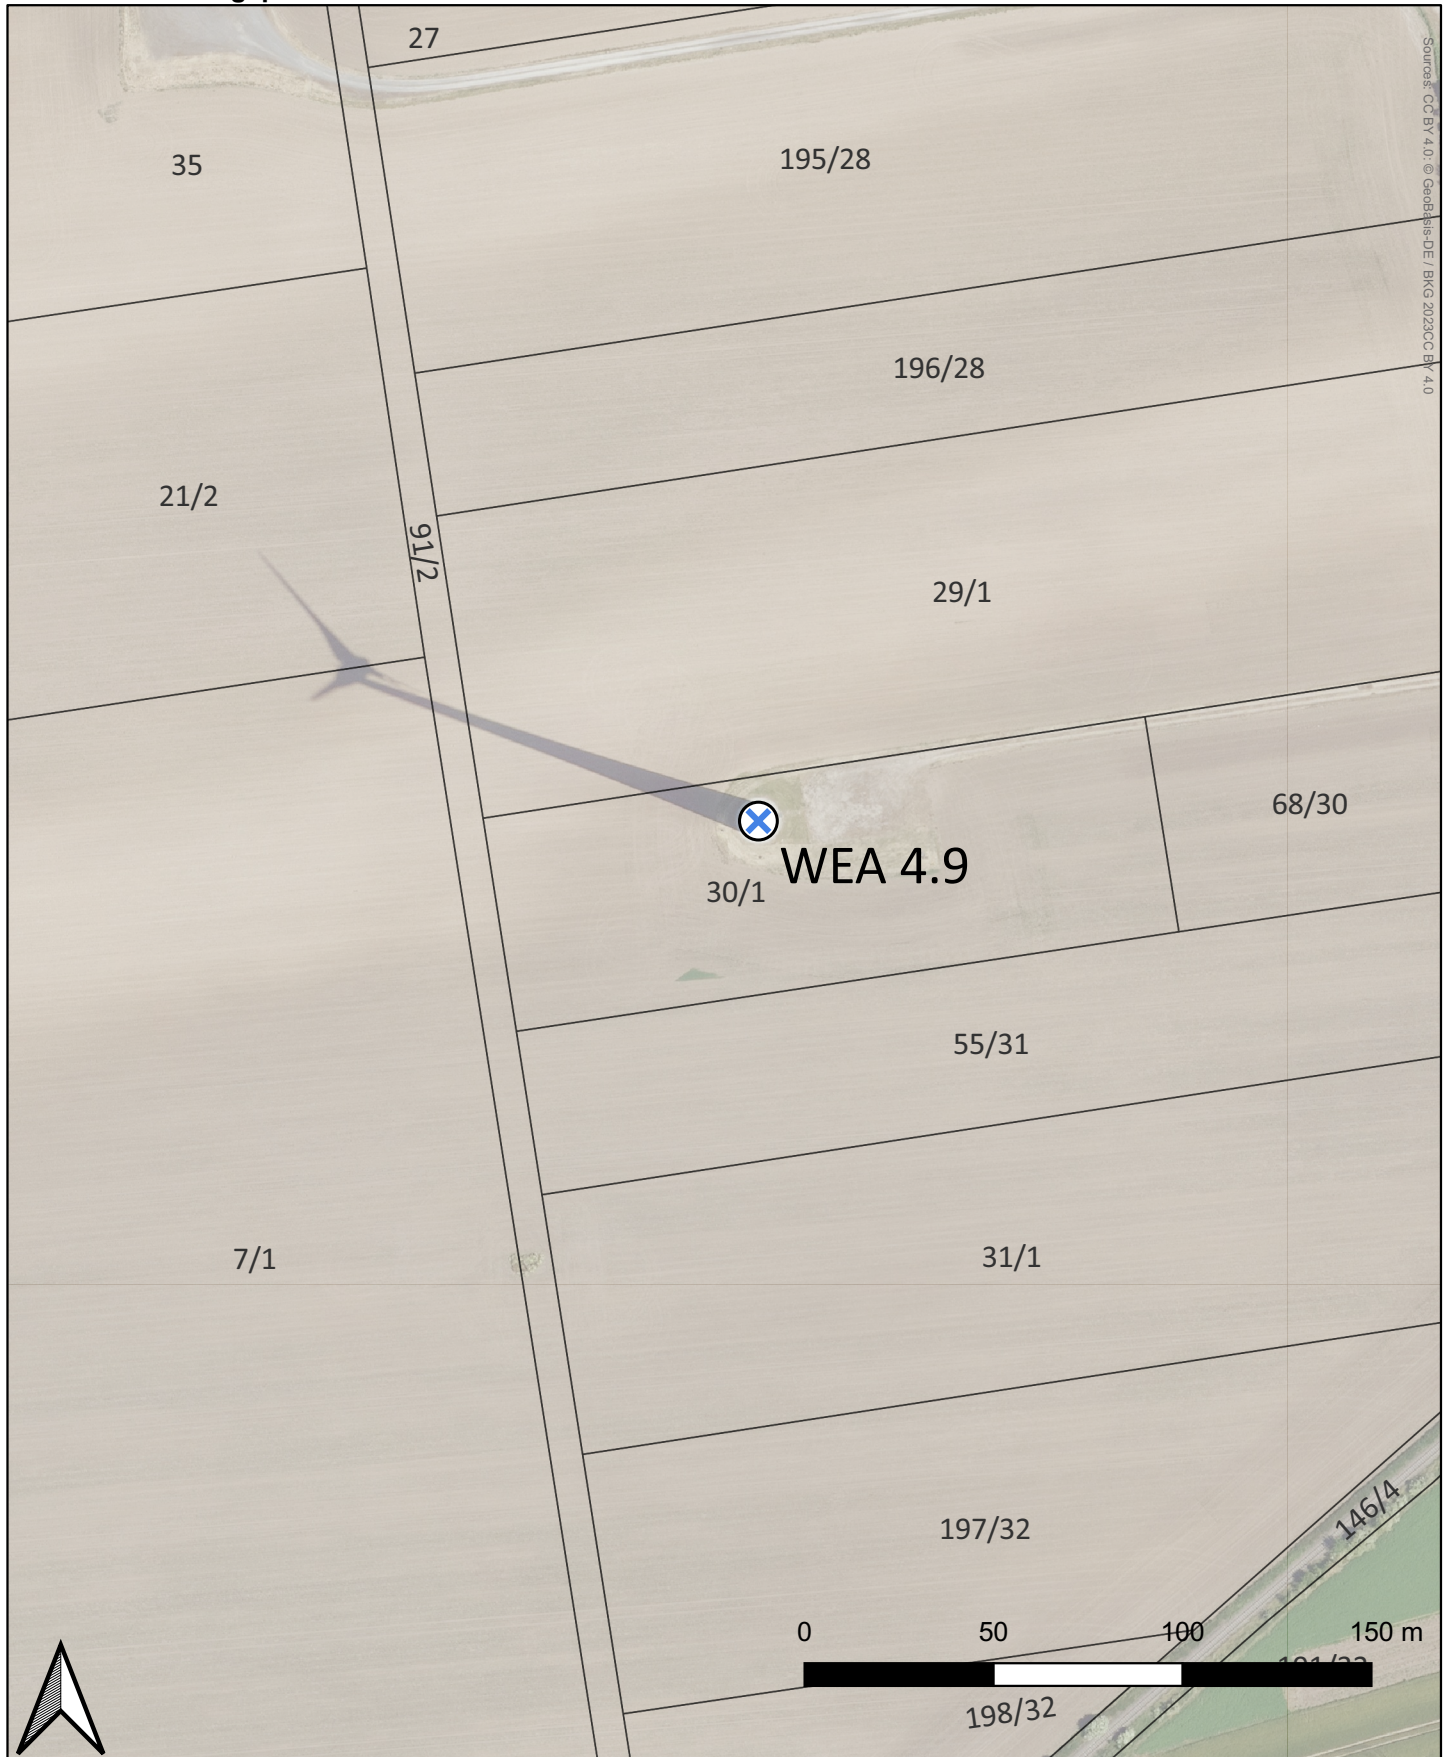

1.4.12 / 15.2.13 Lageplan Einzelstandort Rückbau - WEA 4.9

Legende

WEA Rückbau

AEZ PLANUNGS GMBH & CO.KG
PART OF EUROPEAN ENERGY GROUP

Straße des Friedens 34c
06682 Teuchern

034443/6370-0
info@aez-teuchern.de

KBS: ETRS 89 / UTM Zone 32N
Format: DIN A4
Maßstab: 1 : 2.000
Datum: 31.07.2025
Autor: Leif Wege