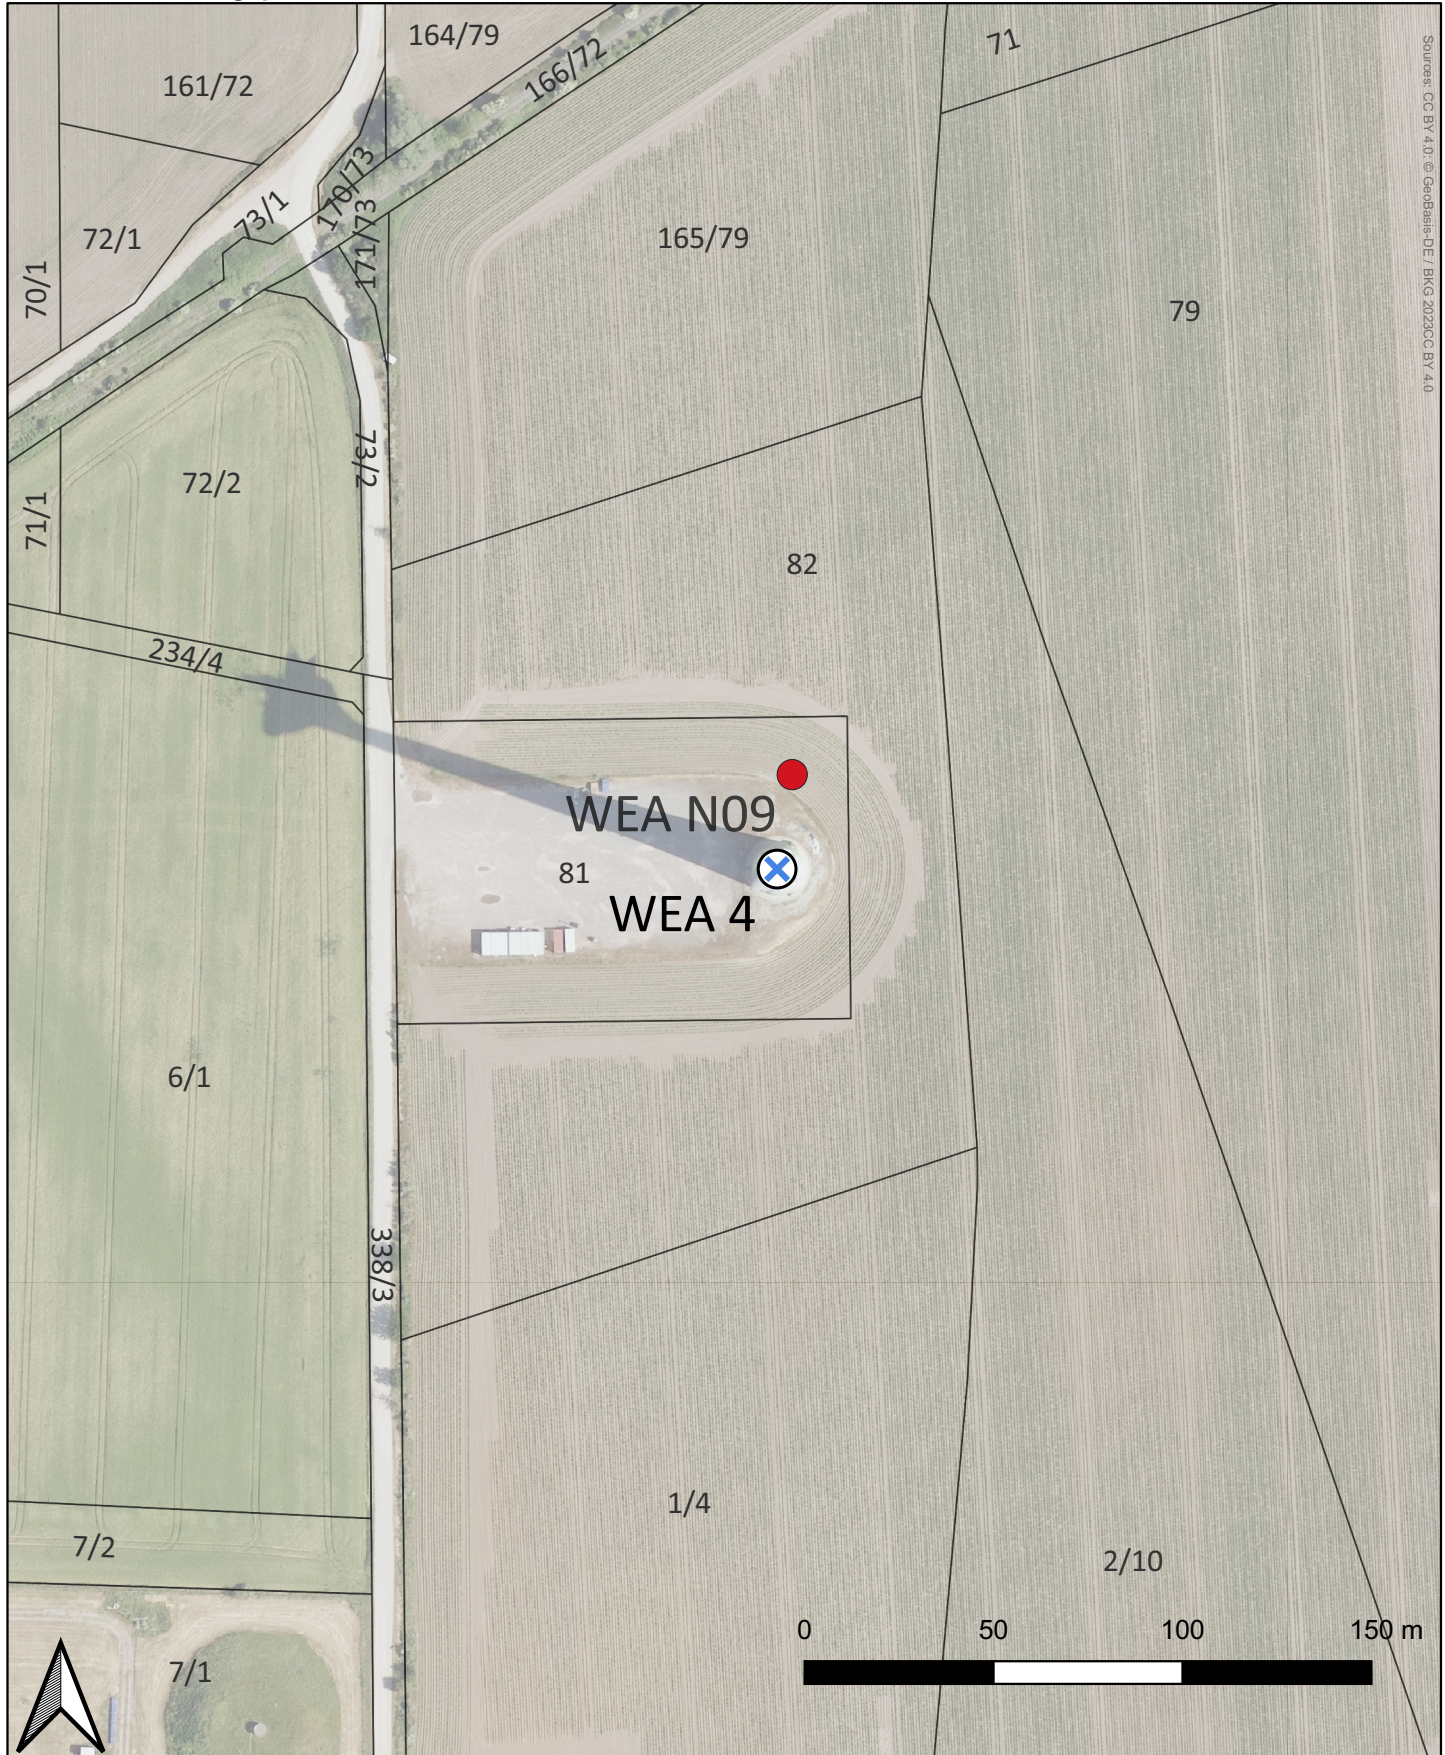

1.4.12 / 15.2.13 Lageplan Einzelstandort Rückbau - WEA 4

Sources: CC BY 4.0 @ GeoBasis-DE / BKG 2023CC BY 4.0

Legende

-  WEA Rückbau
-  WEA Neubau

 AEZ PLANUNGS GMBH & CO.KG
PART OF EUROPEAN ENERGY GROUP

Straße des Friedens 34c
06682 Teuchern

034443/6370-0
info@aez-teuchern.de

KBS: ETRS 89 / UTM Zone 32N
Format: DIN A4
Maßstab: 1 : 2.000
Datum: 31.07.2025
Autor: Leif Wege

Land: Deutschland
Bundesland: Sachsen-Anhalt