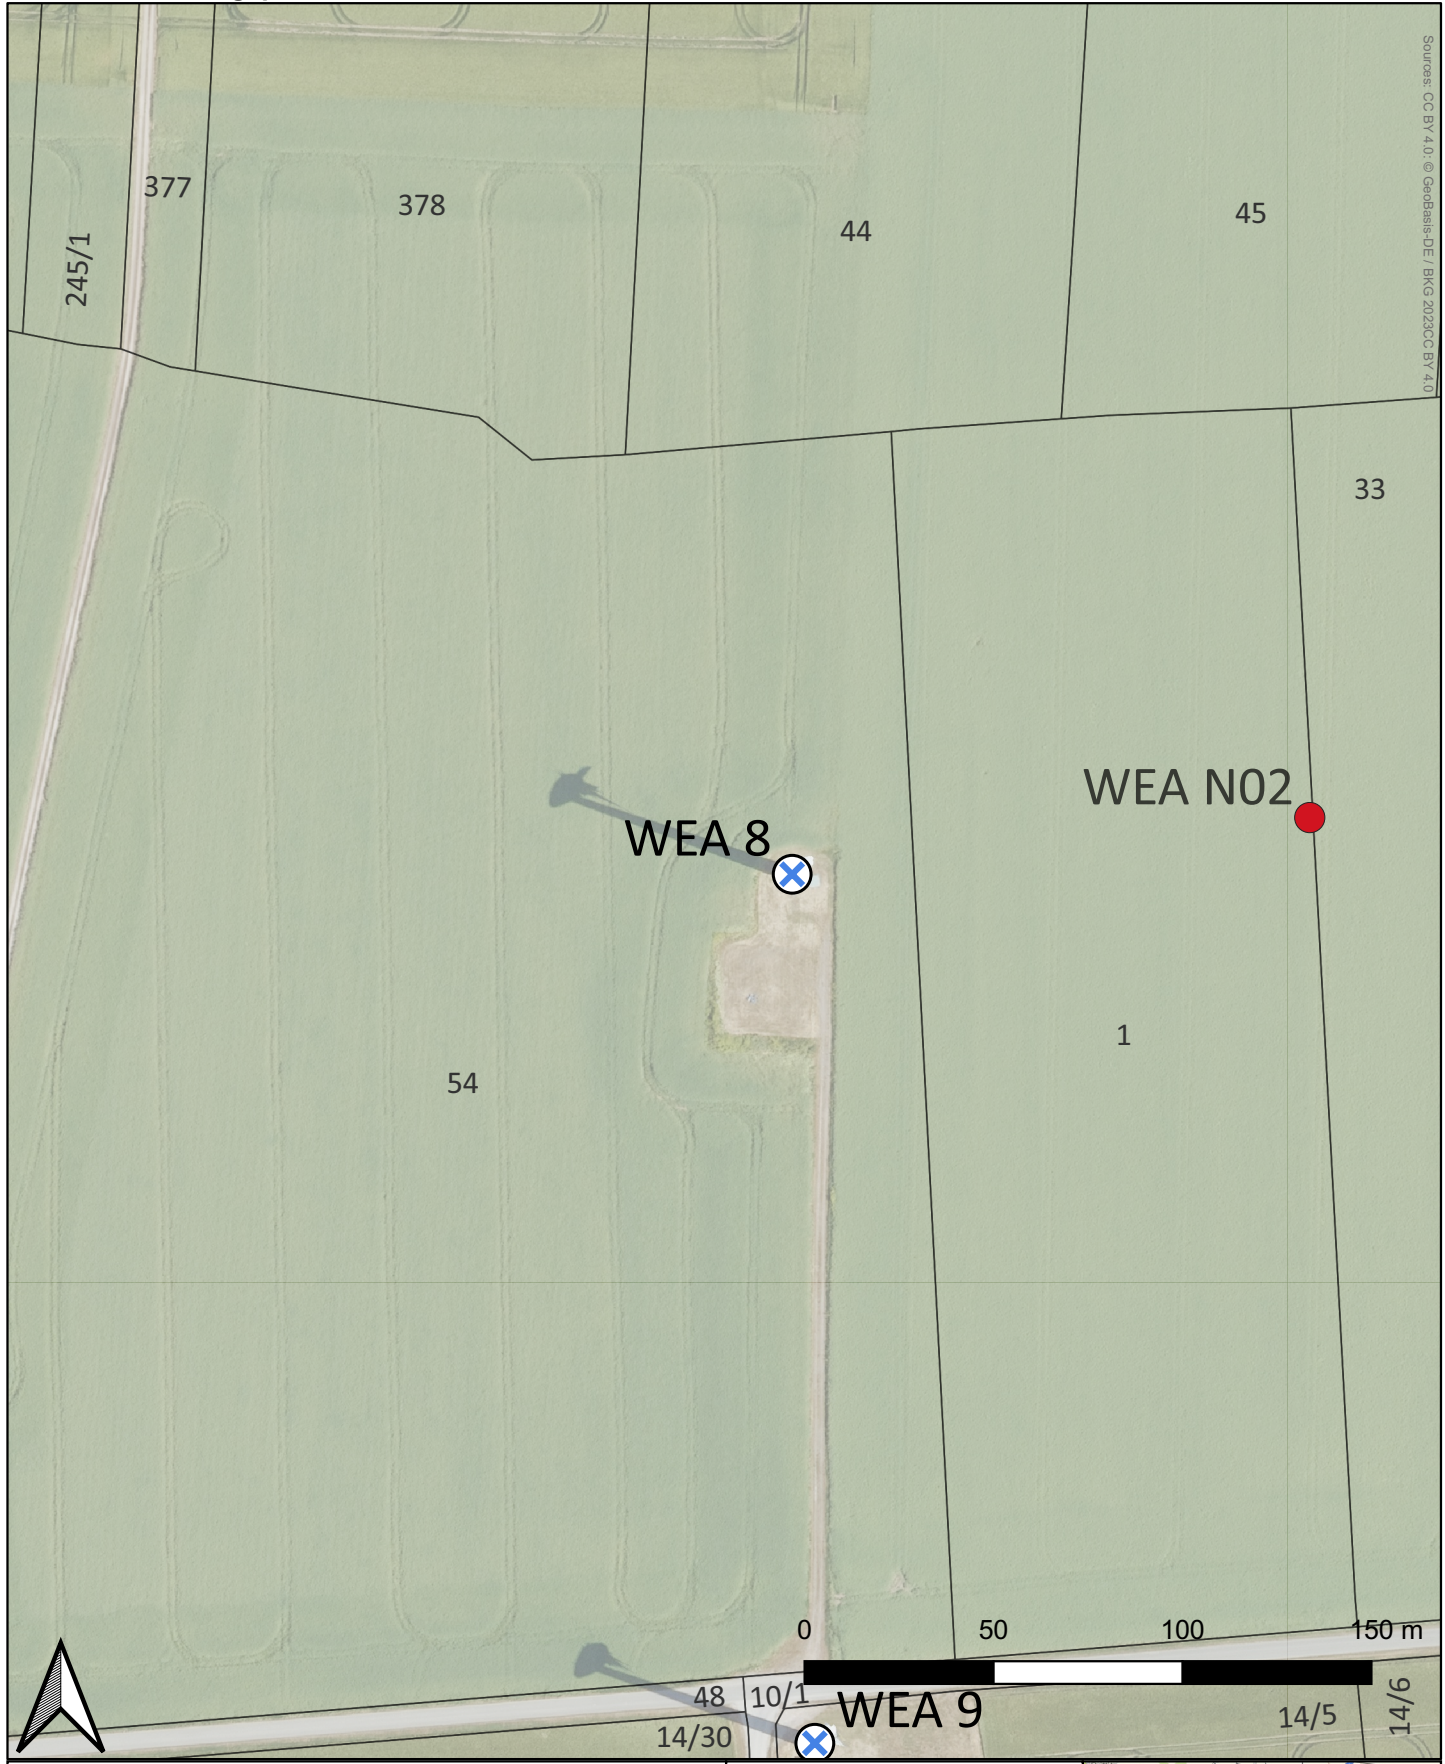

1.4.12 / 15.2.13 Lageplan Einzelstandort Rückbau - WEA 8

Sources: CC BY 4.0 © Geobasis-DE / BKG 2023CC BY 4.0

Legende

- ⊗ WEA Rückbau
- WEA Neubau

**AEZ PLANUNGS GMBH & CO.KG**  
PART OF EUROPEAN ENERGY GROUP

Straße des Friedens 34c  
06682 Teuchern

034443/6370-0  
info@aez-teuchern.de

KBS: ETRS 89 / UTM Zone 32N  
Format: DIN A4  
Maßstab: 1 : 2.000  
Datum: 31.07.2025  
Autor: Leif Wege

Land: Deutschland  
Bundesland: Sachsen-Anhalt