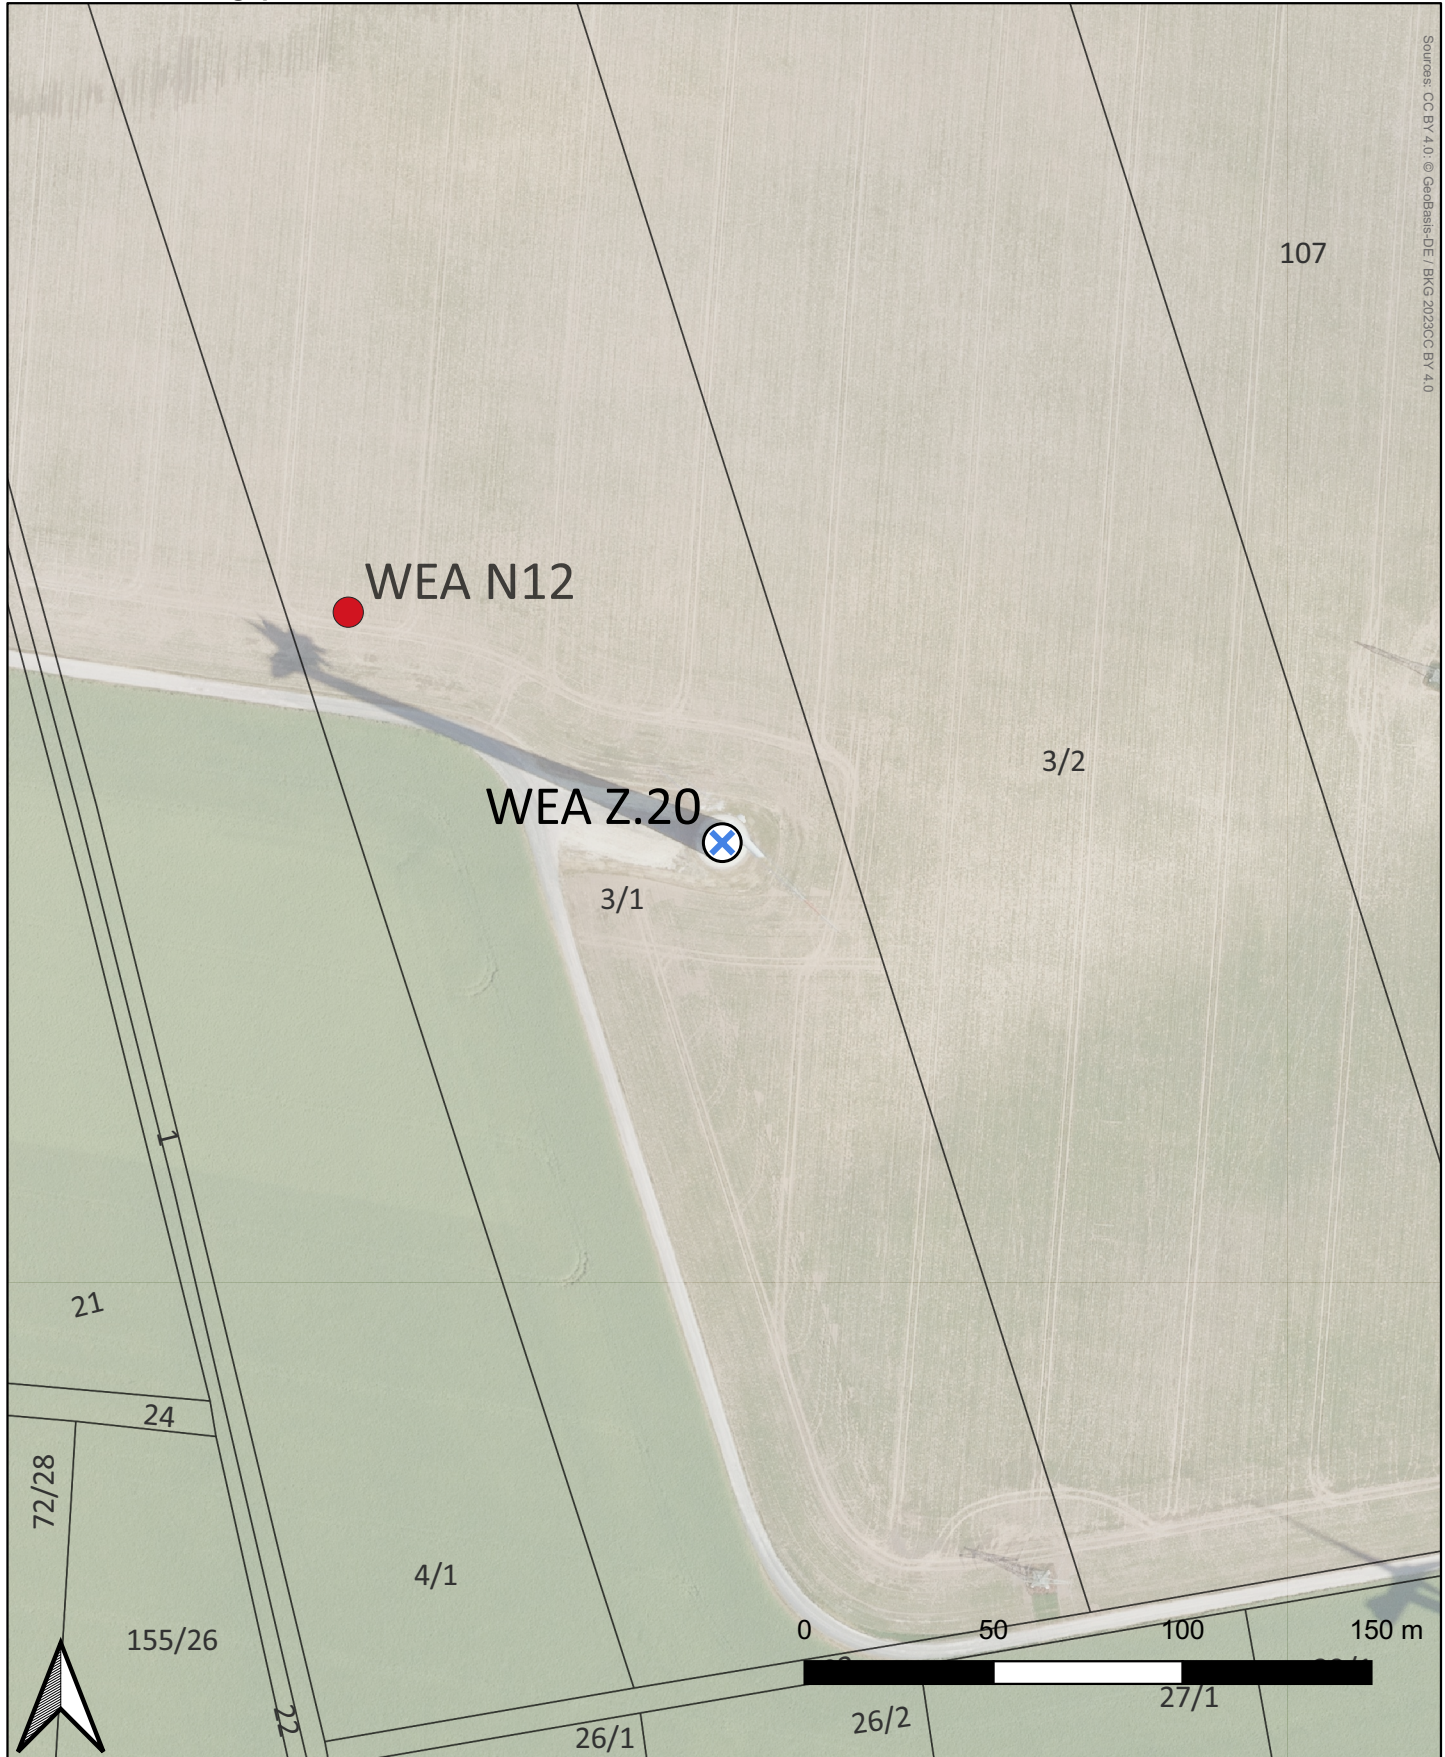

1.4.12 / 15.2.13 Lageplan Einzelstandort Rückbau - WEA Z.20

Sources: CC BY 4.0 © GeoBasis-DE / BKG 2023CC BY 4.0

Legende

-  WEA Rückbau
-  WEA Neubau

 AEZ PLANUNGS GMBH & CO.KG
PART OF EUROPEAN ENERGY GROUP

Straße des Friedens 34c
06682 Teuchern

034443/6370-0
info@aez-teuchern.de

KBS: ETRS 89 / UTM Zone 32N
Format: DIN A4
Maßstab: 1 : 2.000
Datum: 31.07.2025
Autor: Leif Wege

Land: Deutschland
Bundesland: Sachsen-Anhalt