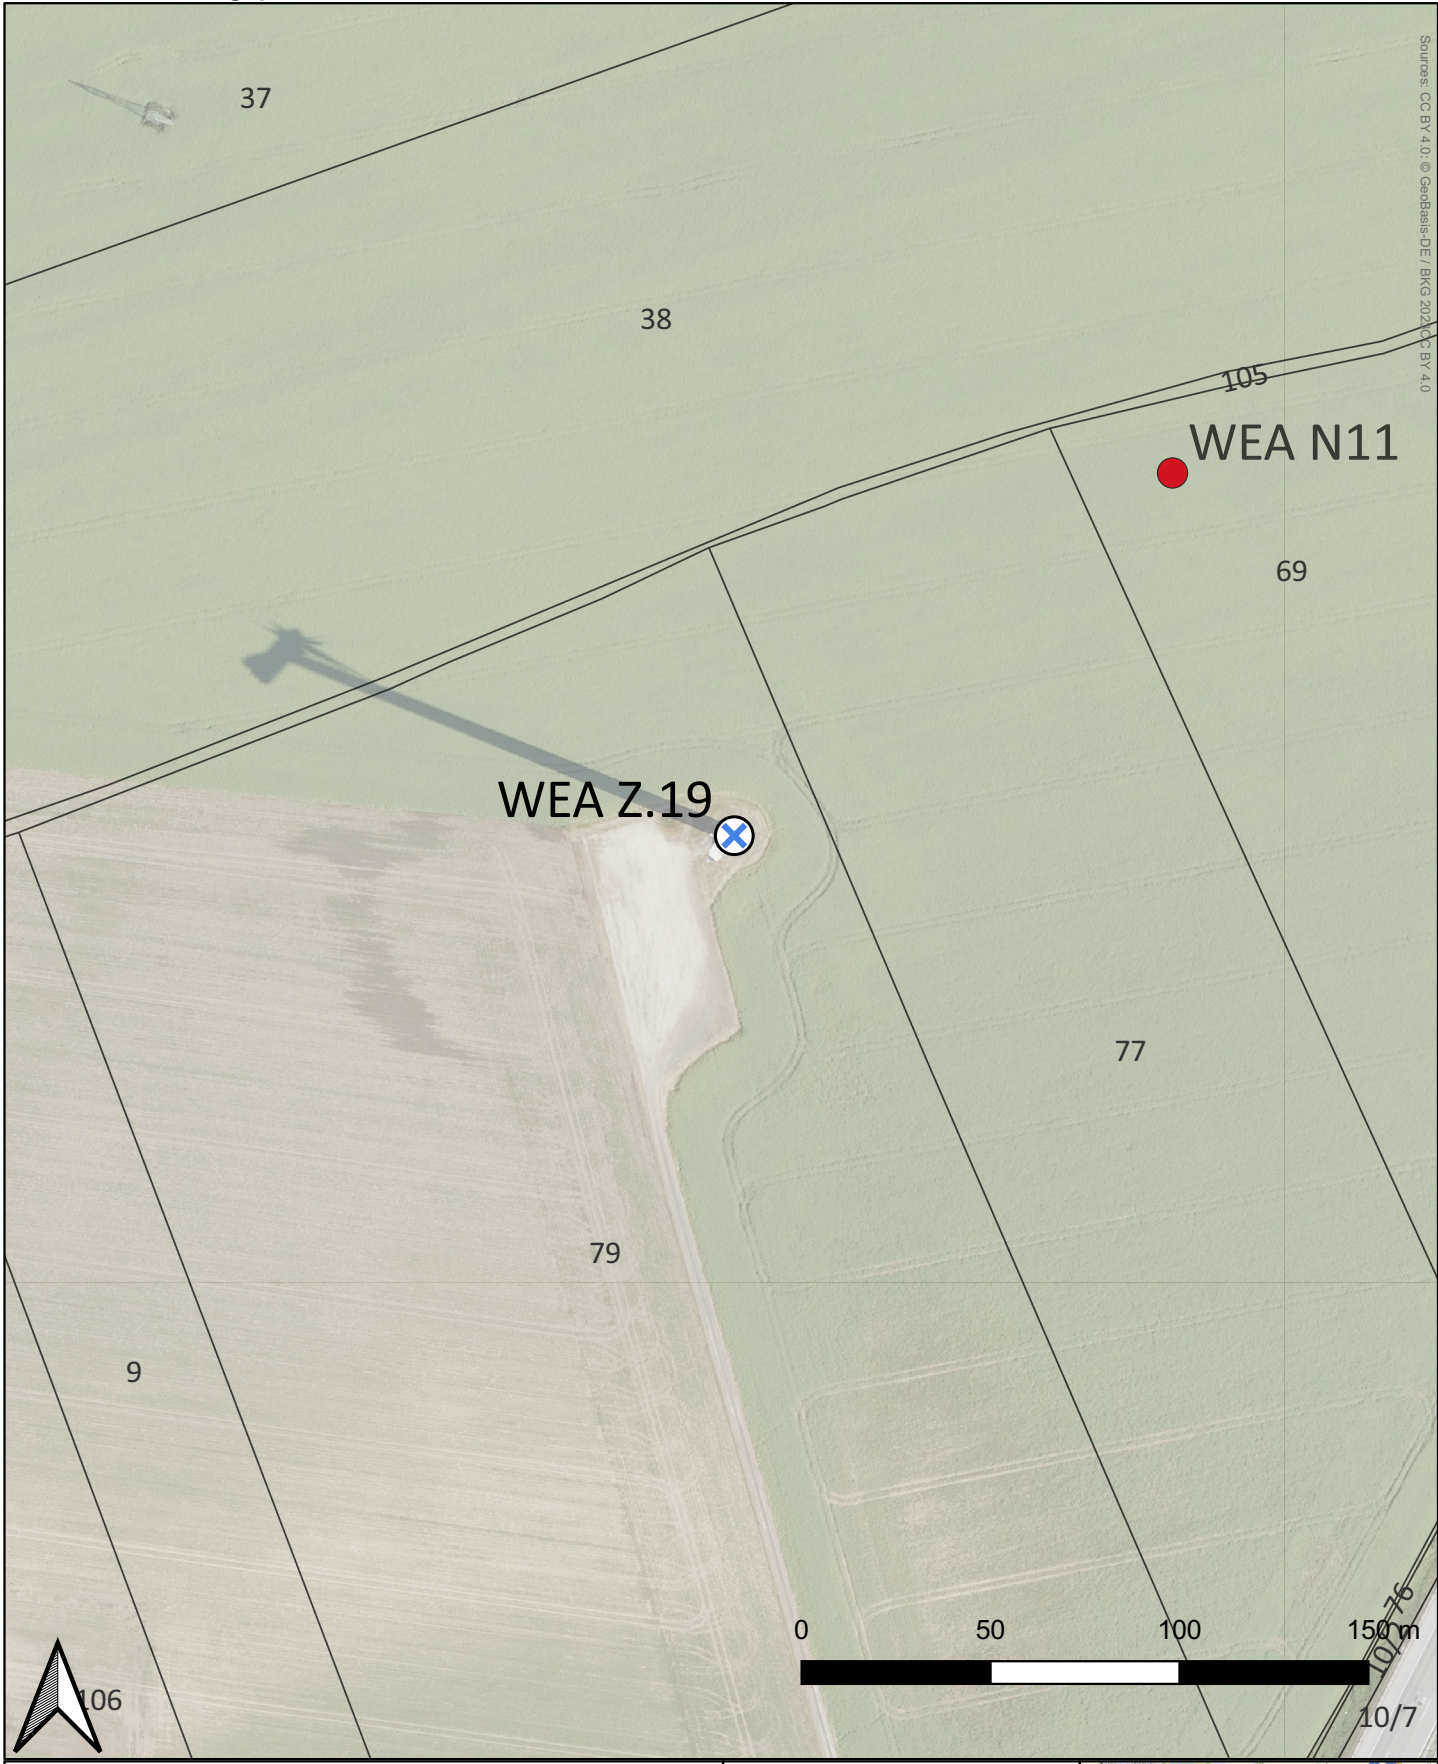

1.4.12 / 15.2.13 Lageplan Einzelstandort Rückbau - WEA Z.19

Source: CC BY 4.0 © GeoBasis-DE / BKG 2025 CC BY 4.0

Legende

-  WEA Rückbau
-  WEA Neubau

 AEZ PLANUNGS GMBH & CO.KG
PART OF EUROPEAN ENERGY GROUP

Straße des Friedens 34c
06682 Teuchern

034443/6370-0
info@aez-teuchern.de

KBS: ETRS 89 / UTM Zone 32N
Format: DIN A4
Maßstab: 1 : 2.000
Datum: 31.07.2025
Autor: Leif Wege

Land: Deutschland
Bundesland: Sachsen-Anhalt