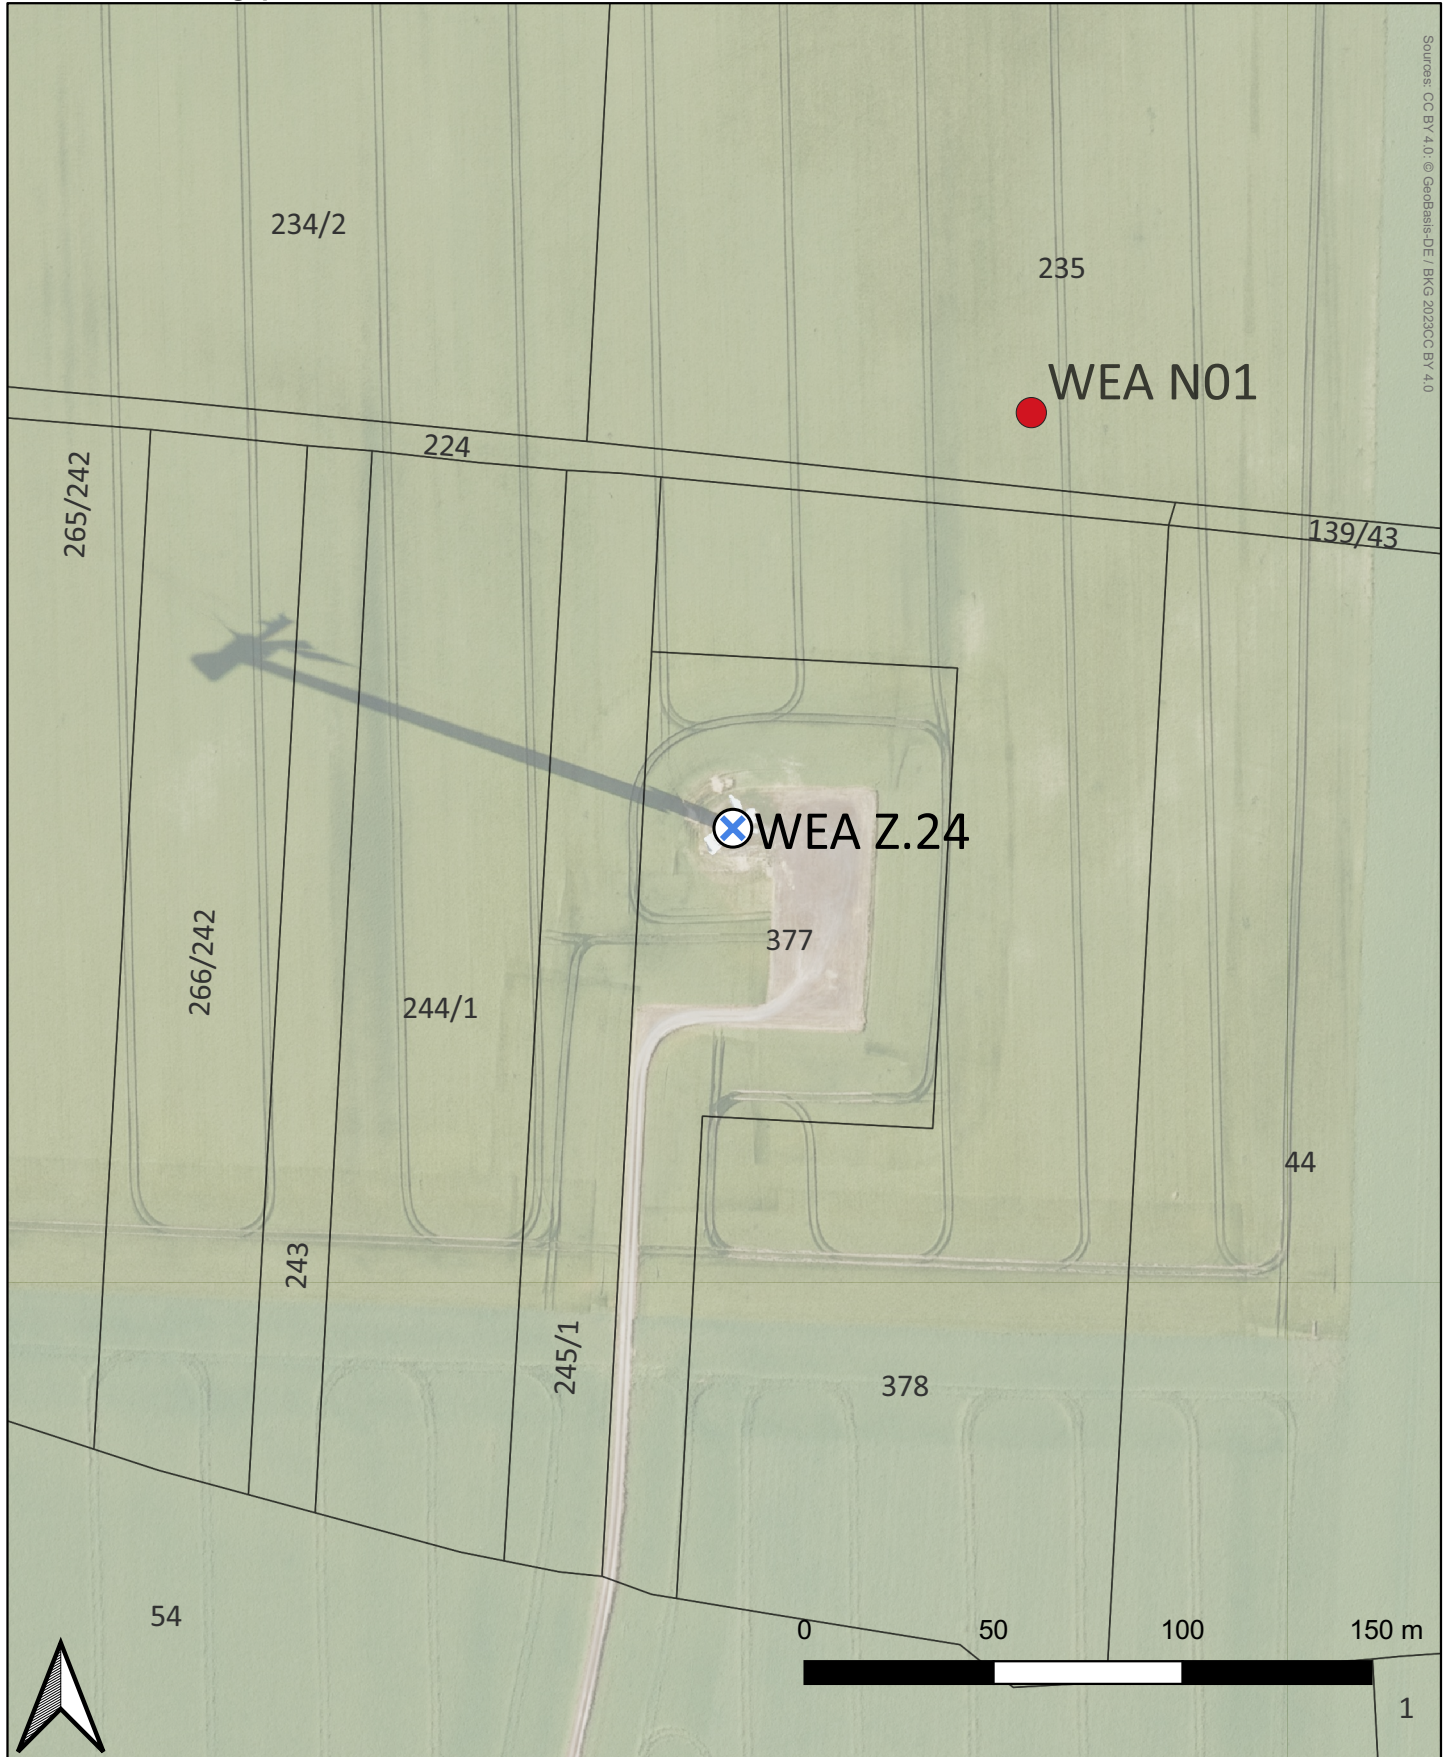

1.4.12 / 15.2.13 Lageplan Einzelstandort Rückbau - WEA Z.24

Source: CC BY 4.0 © GeoBasis-DE / BKG 2023CC BY 4.0

Legende

- ⊗ WEA Rückbau
- WEA Neubau

AEZ PLANUNGS GMBH & CO.KG
PART OF EUROPEAN ENERGY GROUP

Straße des Friedens 34c
06682 Teuchern

034443/6370-0
info@aez-teuchern.de

KBS: ETRS 89 / UTM Zone 32N
Format: DIN A4
Maßstab: 1 : 2.000
Datum: 31.07.2025
Autor: Leif Wege

Land: Deutschland
Bundesland: Sachsen-Anhalt